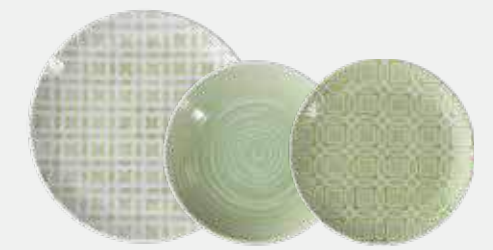

JAGO VERDE

Piatto piano ø 26 cm / Dinner plate 10 ½"
CP000268710 - EAN 8056444319095 € 10,80

Piatto fondo ø 20 cm / Soup plate 7 ¾"
CP001208710 - EAN 8056444319217 € 10,44

Piatto dessert ø 20 cm / Dessert plates 7 ¾"
CP002208710 - EAN 8056444319293 € 9,72

Porcellana / Porcelain