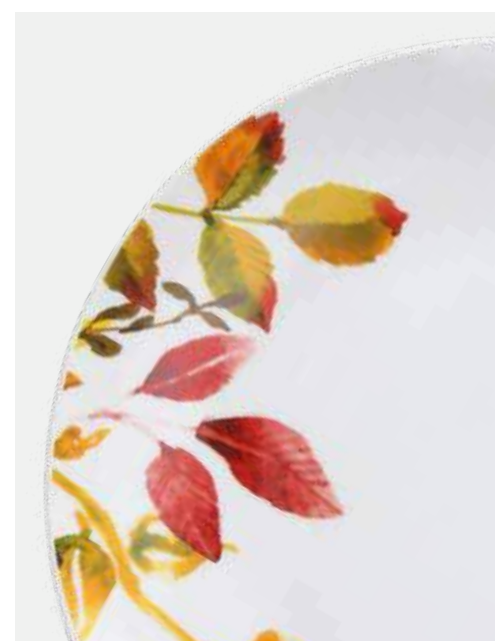

BICE

Servizio tavola 18 pz / Table set 18 pcs

6 Piatti piani ø 27 cm / Dinner plates 10 ¾"
6 Piatti fondi ø 20 cm / Soup plates 7 ¾"
6 Piatti dessert ø 21 cm / Dessert plates 8 ¼"

€ 72,60

Porcellana / Porcelain
MC070185770 - EAN 8056444259674