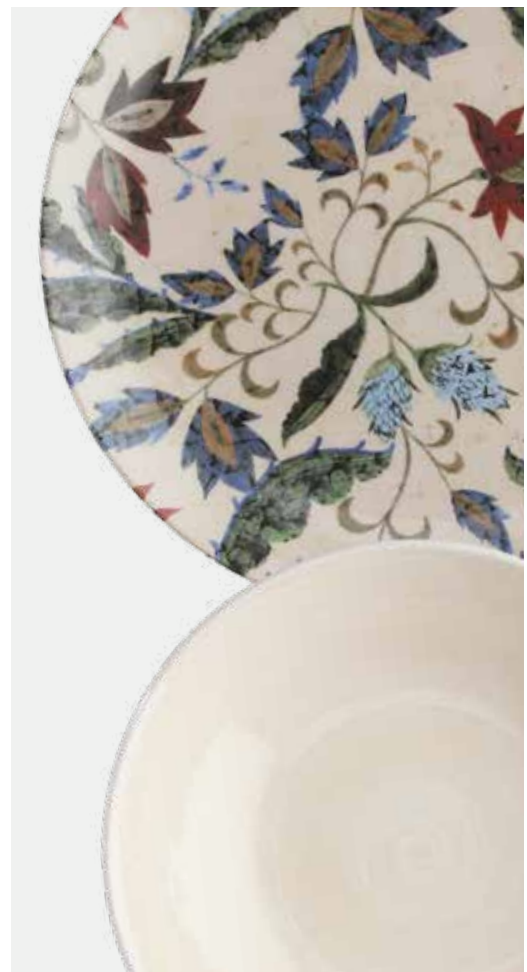

FOULARD

Servizio tavola 18 pz / Table set 18 pcs

6 Piatti piani ø 26 cm / Dinner plates 10 ¼"
6 Piatti fondi ø 20 cm / Soup plates 7 ¾"
6 Piatti dessert ø 20 cm / Dessert plates 7 ¾"

Stoneware
CUI70185931 - EAN 8056444390353

MASTER 2 € 93,00