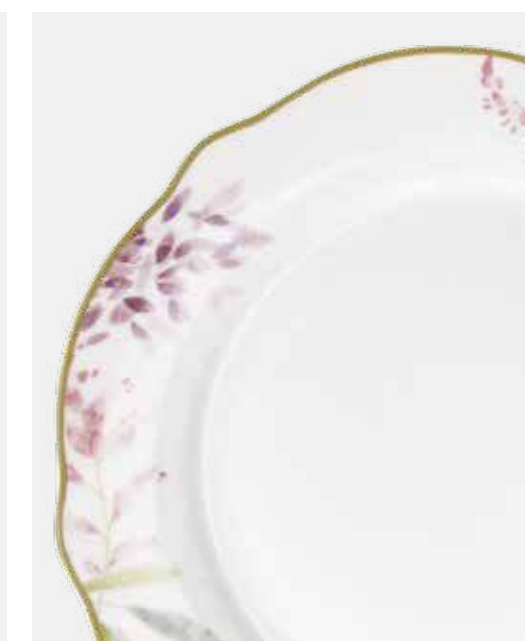

MIRABEL

Servizio tavola 18 pz / Table set 18 pcs

6 Piatti piani ø 27 cm / Dinner plates 10 ¾"
6 Piatti fondi ø 21,5 cm / Soup plates 8 ½"
6 Piatti dessert ø 19 cm / Dessert plates 7 ½"

€ 89,40

Porcellana / Porcelain
CV070185702 - EAN 8056444203257