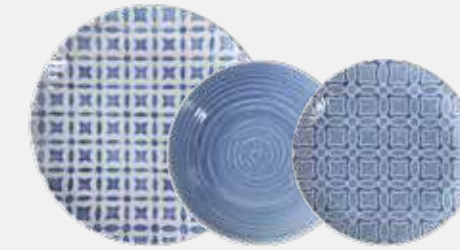

Ispirati alle cementine dai decori geometrici creano un mood mediterraneo in tavola con possibilità di mix & match.

Inspired by cement tiles with geometric decorations, they create a Mediterranean mood on the table with the option to mix & match.

JAGO BLU

Piatto piano ø 26 cm / Dinner plate 10 ½"
CP000268709 - EAN 8056444319088 € 10,80

Piatto fondo ø 20 cm / Soup plate 7 ¾"
CP001208709 - EAN 8056444319200 € 10,44

Piatto dessert ø 20 cm / Dessert plates 7 ¾"
CP002208709 - EAN 8056444319286 € 9,72

Porcellana / Porcelain