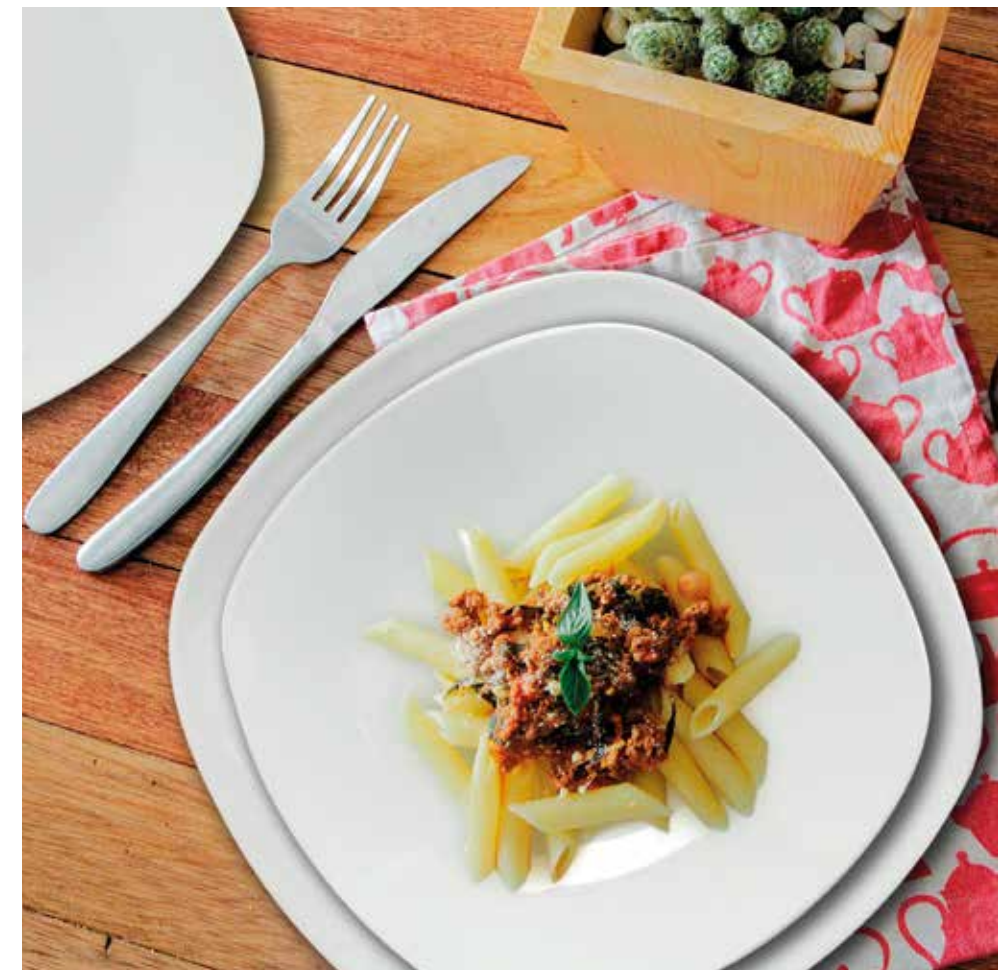

Olimpia & Splendor

METROPOLIS BIANCO

Piatto rotondo ø 30,5 cm
Round plate ø 12"

Porcellana / Porcelain
ME022300000 - EAN 8000257170121

INNER 6
MASTER 24 € xx,xx

METROPOLIS BIANCO

Insalatiera ø 23 cm
Salad bowl ø 8 ¾"

Porcellana / Porcelain
ME024230000 - EAN 8000257170053

INNER 6
MASTER 12 € 8,30

METROPOLIS BIANCO

Coppetta 14 cm
Fruit bowl 5 ½"

Porcellana / Porcelain
ME004140000 - EAN 8000257171043

INNER 6
MASTER 36 € 2,90

METROPOLIS BIANCO

Set 6 tazze caffè 80 cc con piattino
Set 6 coffee cups 2 ¾ oz with saucers

Porcellana / Porcelain
ME085010000 - EAN 8000257170398

MASTER 6 € 26,90

METROPOLIS BIANCO

Set 6 tazze tè 260 cc con piattino
Set 6 tea cups 8 ¾ oz with saucers

Porcellana / Porcelain
ME085020000 - EAN 8000257392349

MASTER 6 € 28,30

BIANCO

Mug 350 cc
Mug 11 ¾ oz

Porcellana / Porcelain
HA014350000 - EAN 8056444456806

MASTER 24 € 3,25