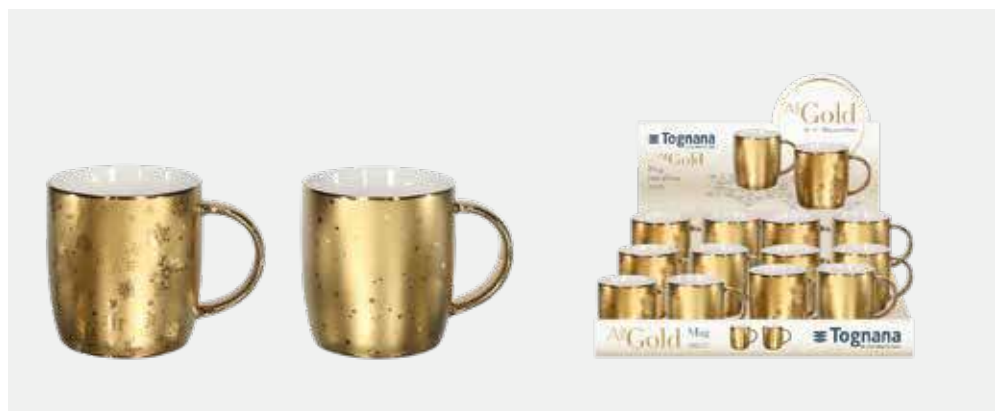

All Gold

Preziosi decori in oro sulla porcellana, per la più lussuosa delle colazioni.

Precious golden decorations on porcelain, for your most glamorous breakfasts.

ALL GOLD

Mug bombato 370 cc
Mug 12 ½ oz

New bone china
NT01487M106 - EAN 8056444191615 -
EANDISPLAY 8056444191639

€ 10,90

DISPLAY 12
MASTER 24

Azulejos Gold

Tazze eleganti e sofisticate, con decoro classico e riflessi dorati.

Elegant and sophisticated cups, with classic décor and golden reflections.