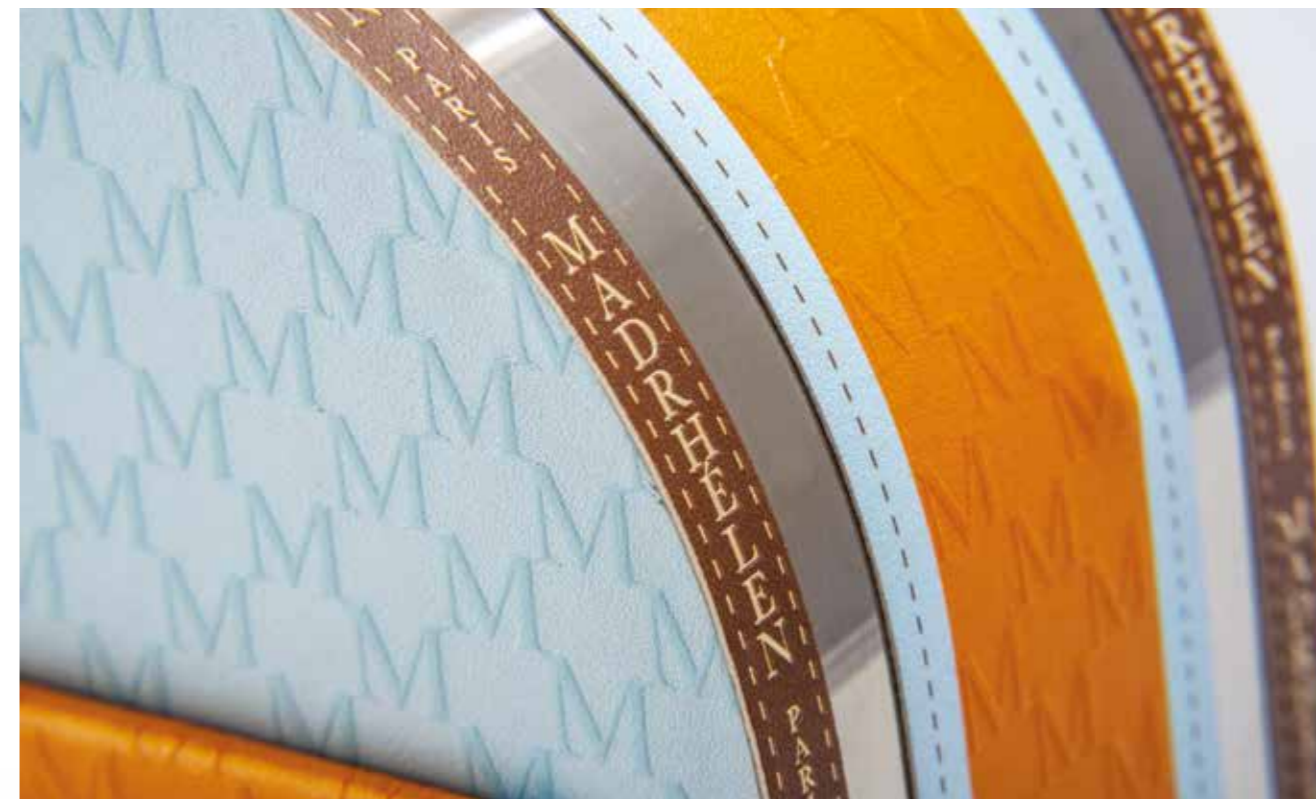

Linea Backpack

LINEA BACKPACK - ACCESSORIES

01. LAMPADA / MH686 / H48 cm - 02. PROFUMATORE / MH685 / H22.5 cm
03. PROFUMATORE / MH692 / H13 X 21.5 cm - 04. PROFUMATORE / MH681 / H9 X 8.5 cm