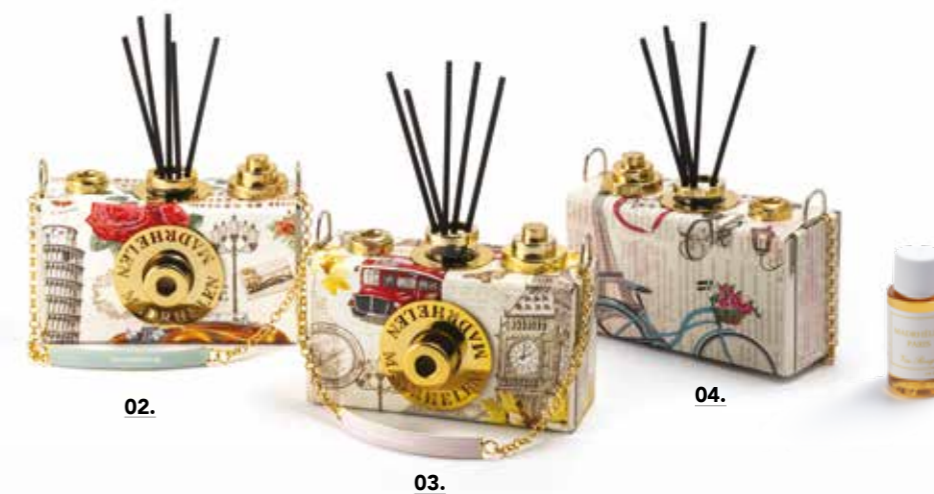

— LINEA —
Marble

LINEA MARBLE - ACCESSORIES

- 01. PROFUM BORSETTA 1M MARMO AMBRA / **MH941** / 12 X 12 CM
- 02. PROFUM BORSETTA 2M MARMO AMBRA / **MH942** / 14 X 17 CM
- 03. PROFUM BORSETTA 3M MARMO AMBRA / **MH943** / 13 X 19 CM

— LINEA —
Monuments

— LINEA —
Monuments

LINEA MOMUMENTS - ACCESSORIES

01. FOTOCAMERA 3M PARIGI / **MH1016** / 12.5 X 17 CM - 02. FOTOCAMERA ROMA 1M / **MH1012** / 7.5 X 11 CM
 03. FOTOCAMERA LONDRA 1M / **MH1010** / 7.5 X 11 CM - 04. FOTOCAMERA PARIGI 1M / **MH1011** / 7.5 X 11 CM
 05. FOTOCAMERA LONDRA 2M / **MH1013** / 9 X 13 CM - 06. FOTOCAMERA PARIGI 2M / **MH1014** / 9 X 13 CM
 07. FOTOCAMERA ROMA 2M / **MH1015** / 9 X 13 CM