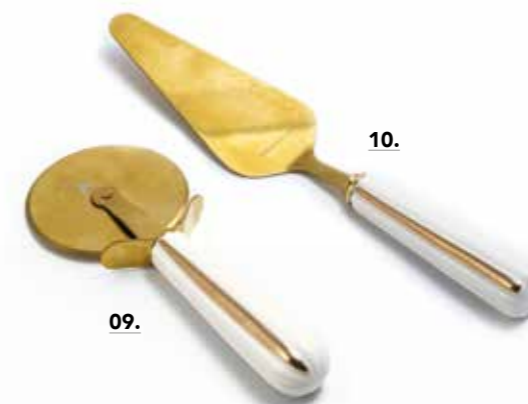

LINEA CAPRI 2.0 - ACCESSORIES

10. VASSOIO C/BICCHIERI D20 / MH800 - 11. SET 6 BICCHIERI / MH801
12. BILANCIA RETT. / MH799 / 15 X 22 cm.

10.

11.

12.

Linea
Gold

01.

02.

03.

04.

05.

06.

07.

08.

Linea Gold

LINEA GOLD - ACCESSORIES

01. P/CANDELA / MH777 / D7.5 / H21 cm - 02. P/CANDELA / MH778 / D9.5 / H27 cm - 03. P/FOTO / MH771 / 9 X 13 cm / MISURA ESTERNA
 04. P/FOTO / MH770 / 17 X 21 cm MISURA ESTERNA - 05. C/TAVOLA / MH772 / D21 X H10 cm
 06. SET CIOT.+SCHIACCIANOCI / MH773 / D 19 / H6.5 cm - 07. VASSOIO / MH776 / 35 X 15 cm
 08. SVUOTATASCHE / MH775 / 16 X 16 cm - 09. ROTELLA PIZZA / MH780 / 15 cm - 10. PALETTA / MH779 / 25 cm
 11. SET FORCHETTINE / MH781 / 15 cm