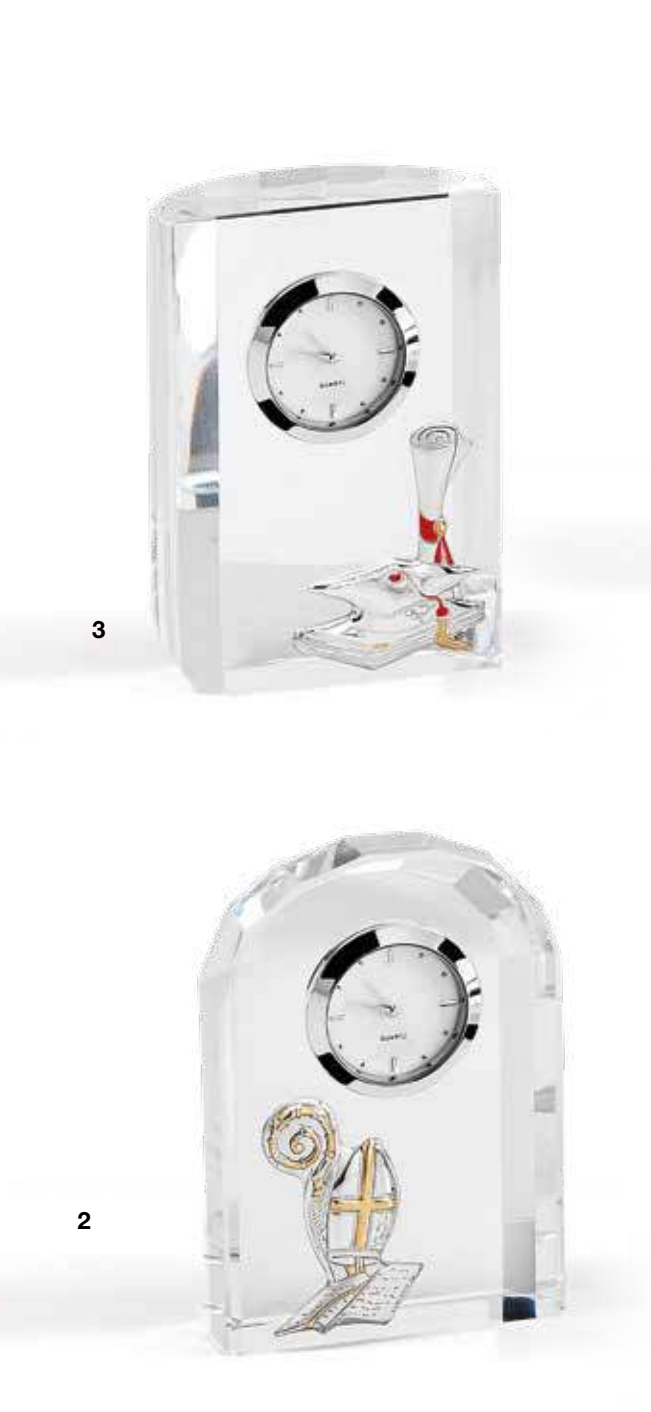

1 Orologio cristallo blasone

Cod. art.: 143-24 cm. 7 x 2,8 x h. 10

3 Orologio cristallo spighe

Cod. art.: 144-67 cm. 7 x 2,8 x h. 10

5 Orologio cristallo ovalino

Cod. art.: 145-426 cm. 7 x 2,8 x h. 10

2 Orologio cristallo 50°

Cod. art.: 143-50 cm. 7 x 2,8 x h. 10

4 Orologio cristallo coccinelle

Cod. art.: 144-930 cm. 7 x 2,8 x h. 10

6 Orologio cristallo 25°

Cod. art.: 145-25 cm. 7 x 2,8 x h. 10

1 Orologio cristallo Swarovski
Cod. art.: 145SW cm. 7 x 2,8 x h. 10