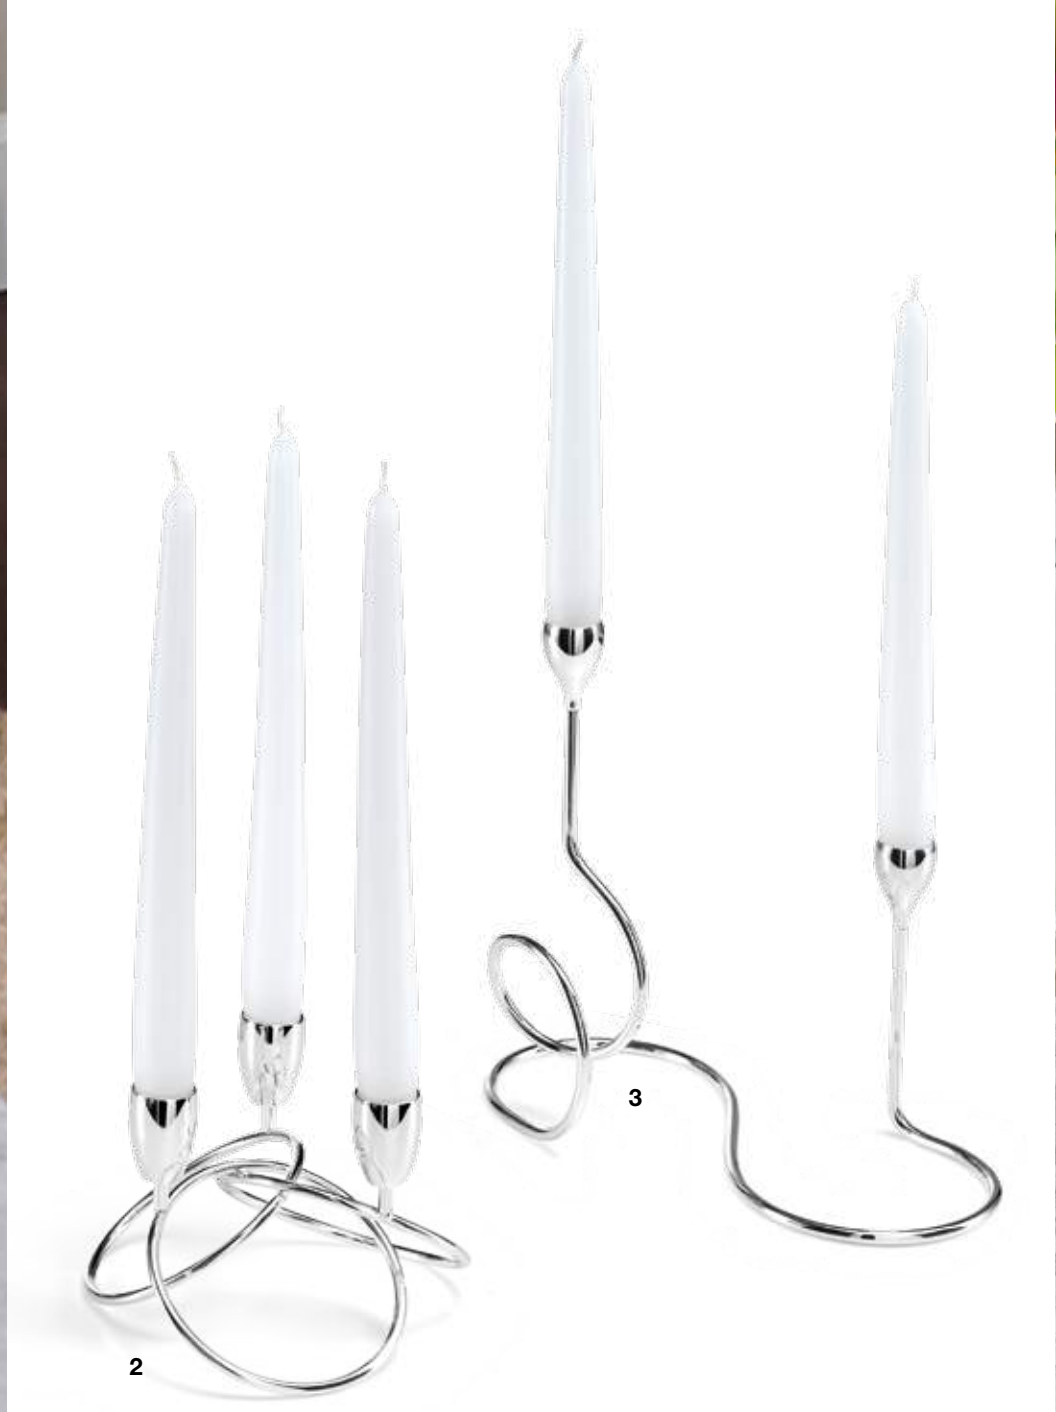

4 Candelabro 1 fiamma
Cod. art.: **2021** cm. 17,8 X 7,6 X H 24,4
candele incluse

3 Candelabro 2 fiamme
Cod. art.: **2022** cm. 26,9 X 12,1 X H 23,2
candele incluse