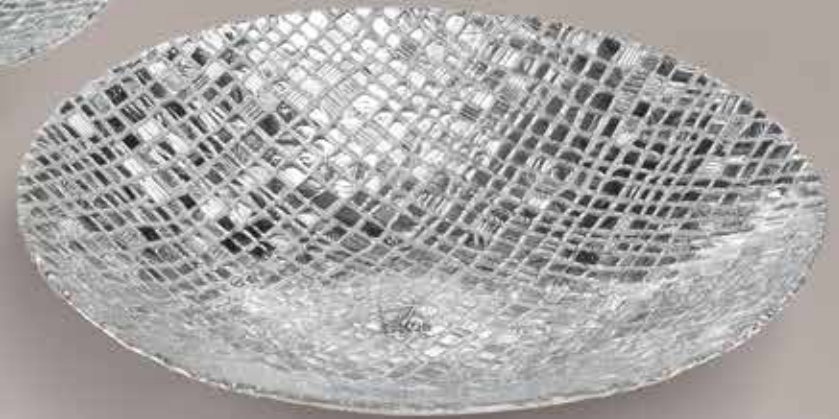

3 Cera profumata tortora
Cod. art.: **1010T** cm. Ø8,5 H10 90g

4 Cera profumata tortora
Cod. art.: **1011T** cm. Ø8,5 H14 110g

Serie 4 cere profumate
Cod. art.: **1012**

1

2

1 Ciotola vetro cream gold

| | |
|-------------------------|---------|
| Cod. art.: 89/1G | cm Ø 21 |
| Cod. art.: 89/2G | cm Ø 30 |
| Cod. art.: 89/3G | cm Ø 40 |