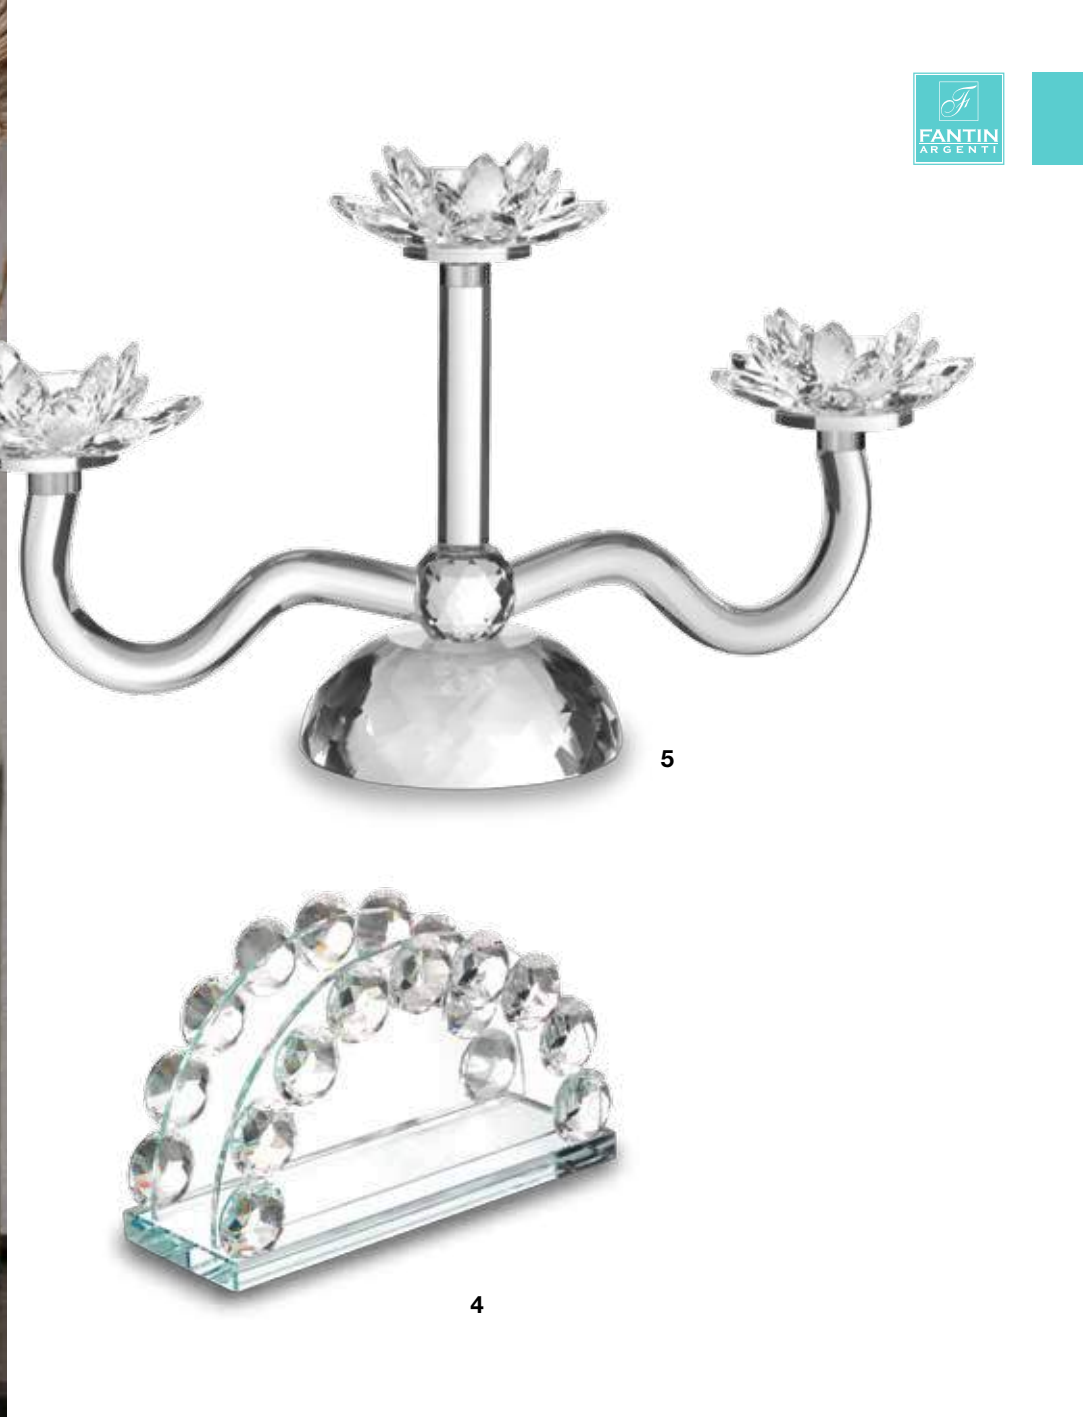

3 Lampada cristallo ovetto
Cod. art.: 388 cm. H 47

1

2

1 Lampada cristallo goccia

Cod. art.: 386 cm. H 51

2 Portafoto cristallo con zigzag

Cod. art.: 310 cm. 13 X 18

1 Porta candela cristallo
Cod. art.: 342/2 cm. 7,5 x 7,5 x H 17