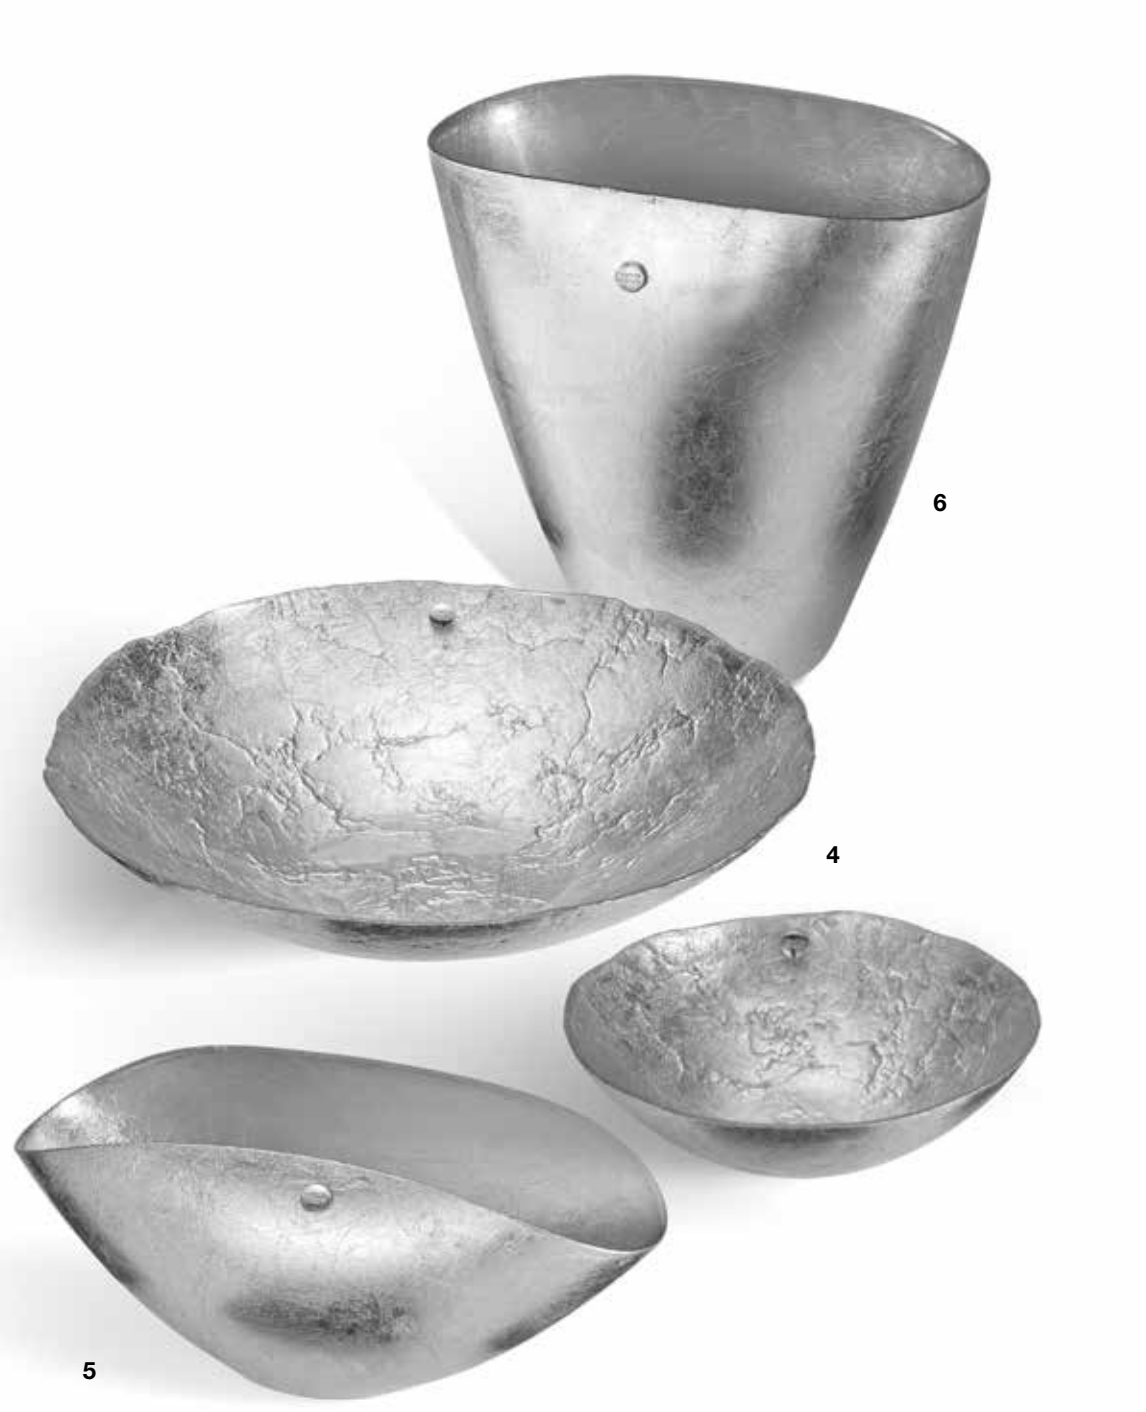

1 Ciotola vetro rotonda foglia oro

Cod. art.: **90/1FO** cm. Ø20
Cod. art.: **90/2FO** cm. Ø27
Cod. art.: **90/3FO** cm. Ø32

2 Ciotola vetro foglia oro

Cod. art.: **92/1FO** cm. 20,5 X 11 X H 9,5
Cod. art.: **92/2FO** cm. 27,5 X 14 X H 12

3 Vaso vetro foglia oro

Cod. art.: **92/5FO** cm. 23,5 X 14 X H 24

4 Ciotola vetro rotonda foglia argento

Cod. art.: **90/1FA** cm. Ø20
Cod. art.: **90/2FA** cm. Ø27
Cod. art.: **90/3FA** cm. Ø32

5 Ciotola vetro foglia argento

Cod. art.: **92/1FA** cm. 20,5 X 11 X H 9,5
Cod. art.: **92/2FA** cm. 27,5 X 14 X H 12

6 Vaso vetro foglia argento

Cod. art.: **92/5FA** cm. 23,5 X 14 X H 24