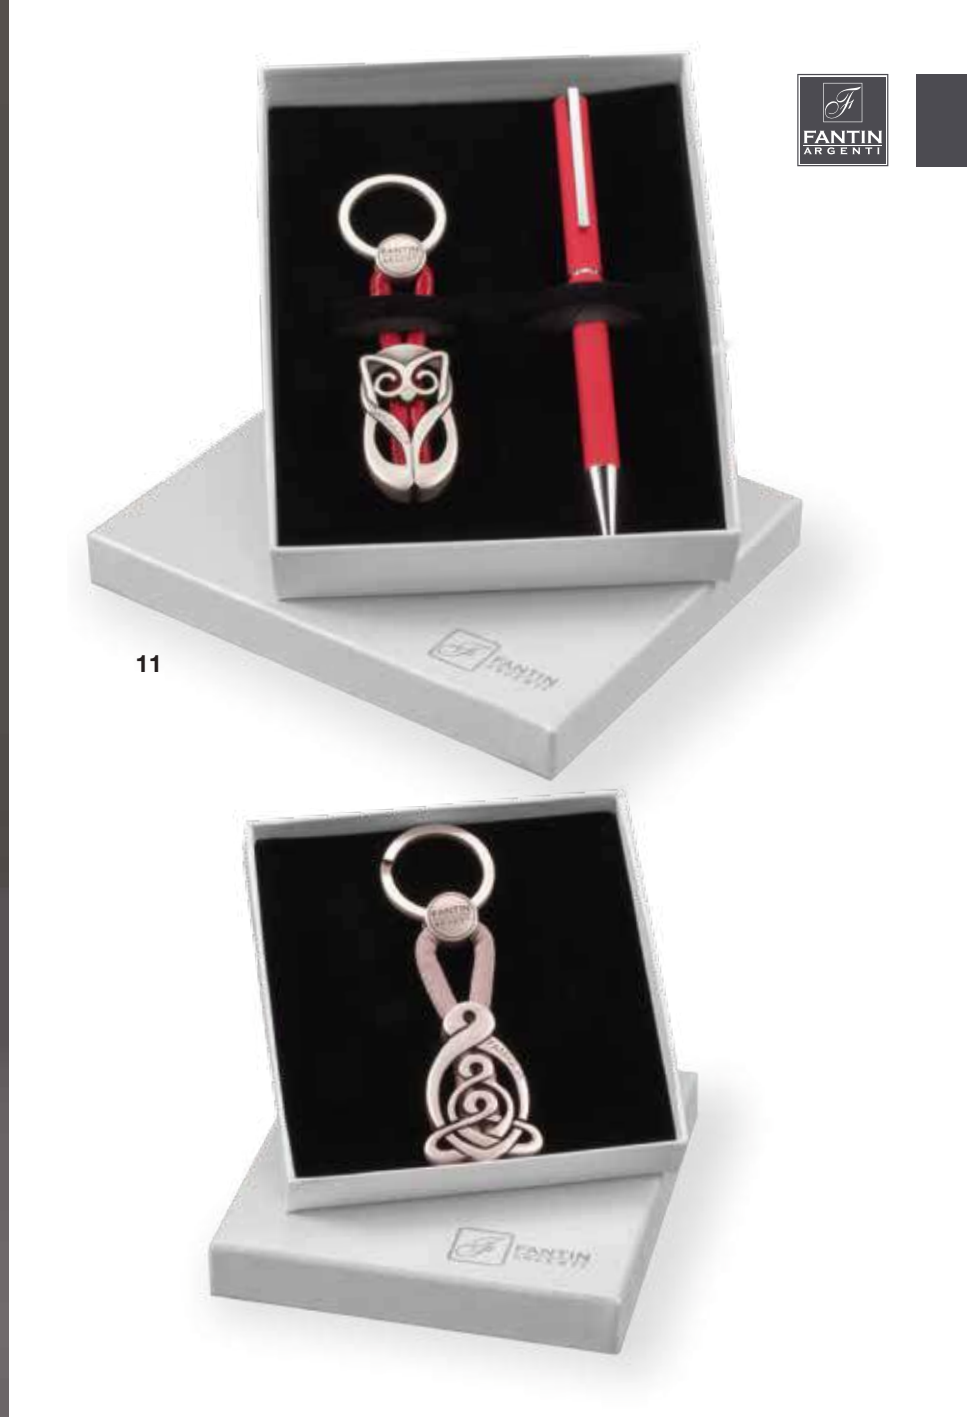

Penne satinare		
4	Cod. art.: 15BI	bianca
5	Cod. art.: 15RS	rossa
6	Cod. art.: 15BL	blu
7	Cod. art.: 15NE	nera

Portachivi con incisione

- **1** Cod. art.: 168/1   Angelo
- **2** Cod. art.: 168/2   Tao
- **3** Cod. art.: 168/3   Cuore
- **4** Cod. art.: 168/4   Quadrifoglio

Portachivi con incisione

- **5** Cod. art.: 168/5   Albero della Vita
- **6** Cod. art.: 168/6   Gufo
- **7** Cod. art.: 168/7   Amicizia
- **8** Cod. art.: 168/8   Infinito
- **9** Cod. art.: 168/9   Famiglia

10 Expo con 18 portachivi

Cod. art.: 169   2 x modello

11 Portachivi con penna satinata rossa

Cod. art.: 168/6-15RS