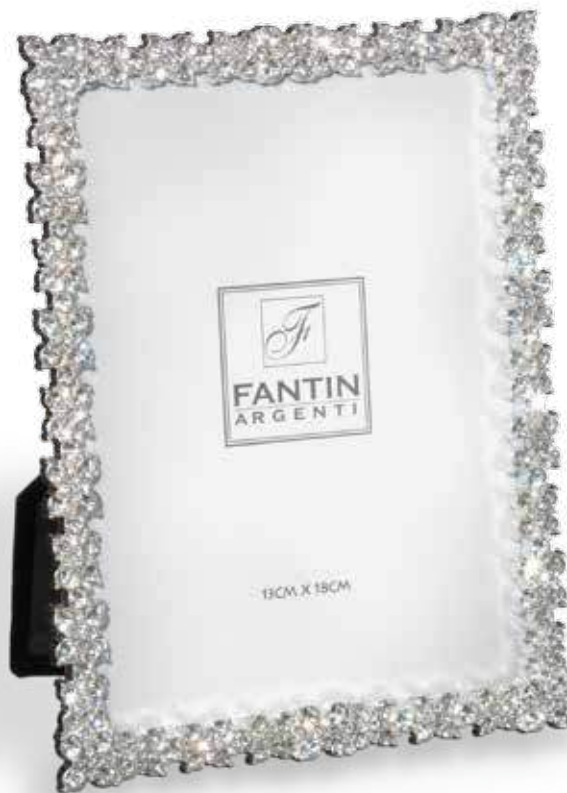

1

2

3

4

1 Portafoto in metallo argentato cuore strass

Cod. art.: **2317** cm. 14 X 11

2 Portafoto in metallo argentato fiori strass

Cod. art.: **2315** cm. 13 X 18

3 Portafoto in metallo doppio strass

Cod. art.: **2316** cm. 7,5 X 7,5

4 Portafoto in metallo argentato con cuori strass

Cod. art.: **2314** cm. 13 X 18