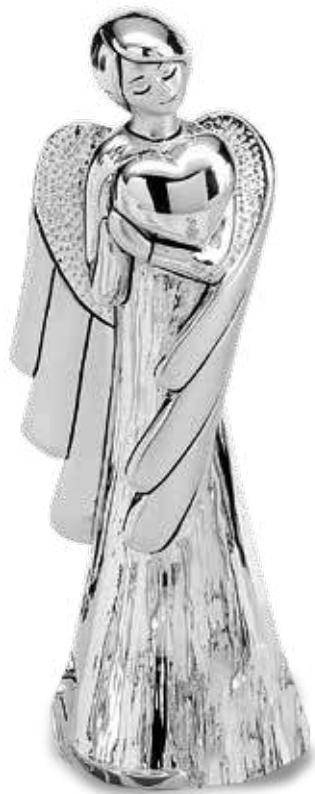

1

2

3

4

5

6

1 Angelo fiore argento

Cod. art.: **523/1** cm. 12
Cod. art.: **523/4** cm. 18

3 Angelo spiga argento

Cod. art.: **523/3** cm. 12
Cod. art.: **523/6** cm. 18

4 Angelo fiore bianco luna

Cod. art.: **523/1B** cm. 12
Cod. art.: **523/4B** cm. 18

6 Angelo spiga bianco luna

Cod. art.: **523/3B** cm. 12
Cod. art.: **523/6B** cm. 18

2 Angelo cuore argento

Cod. art.: **523/2** cm. 12
Cod. art.: **523/5** cm. 18

Serie 6 angeli argento

Cod. art.: **524**

5 Angelo cuore bianco luna

Cod. art.: **523/2B** cm. 12
Cod. art.: **523/5B** cm. 18

Serie 6 angeli bianchi

Cod. art.: **524B**