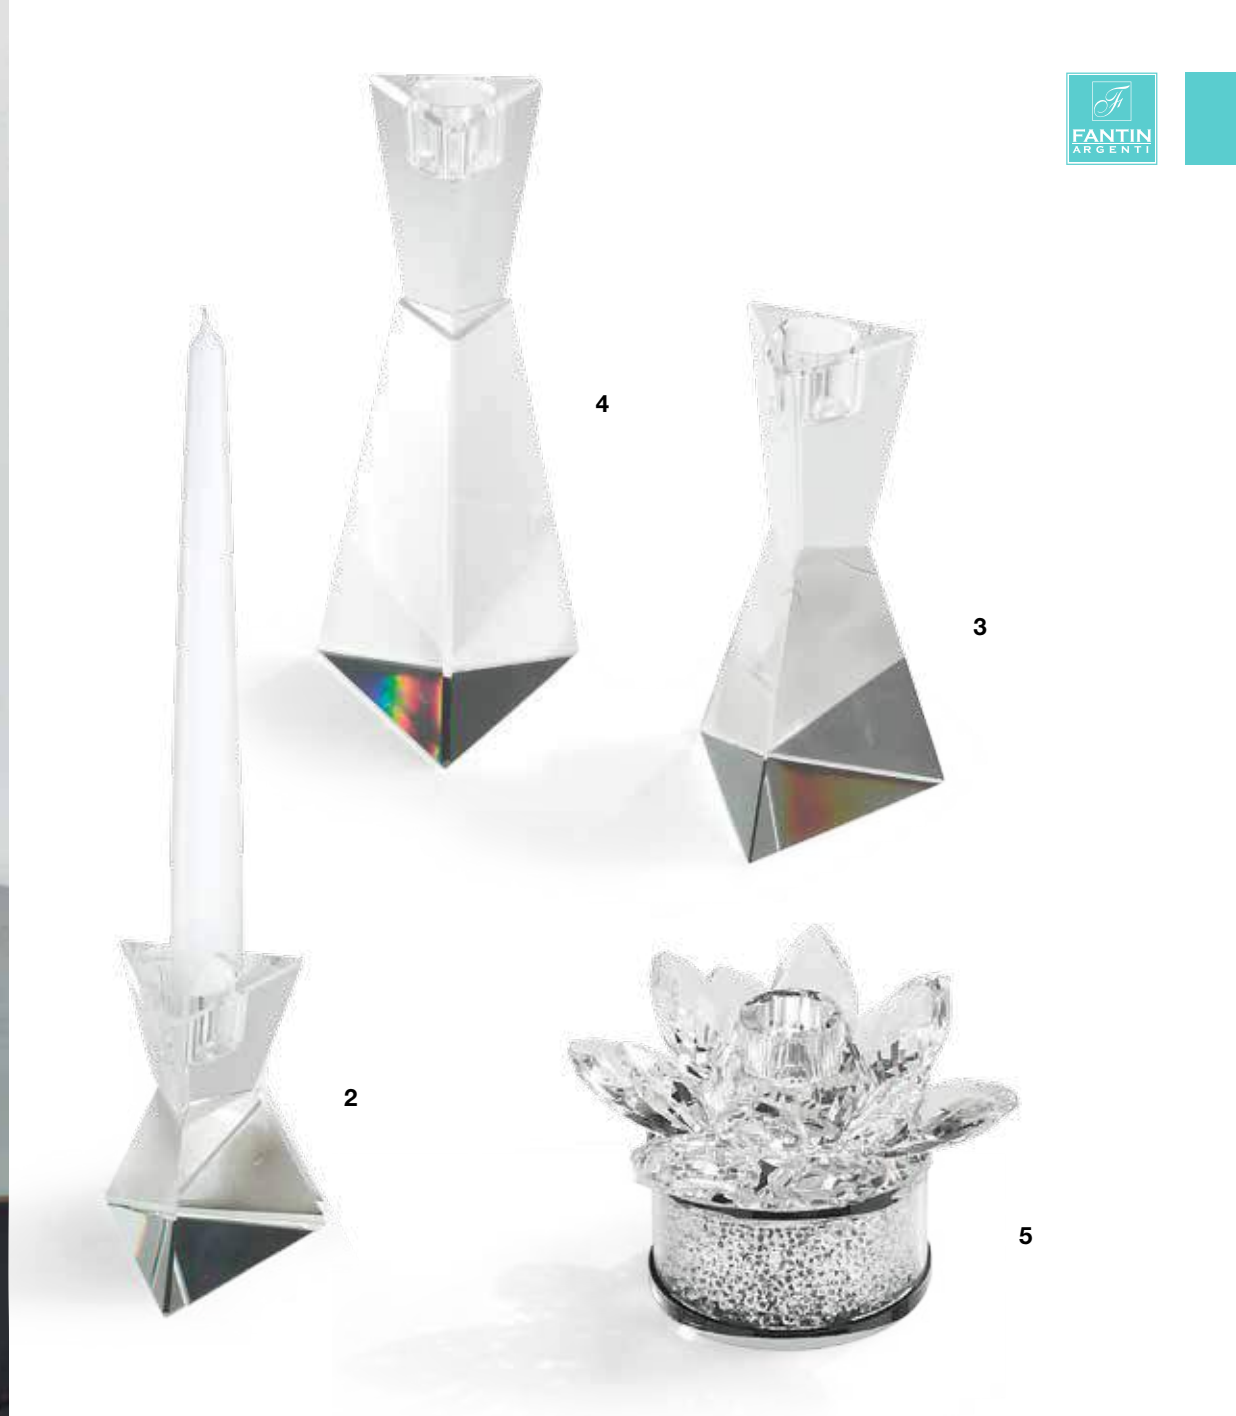

3 Porta candela cristallo
Cod. art.: **320/2** cm. H 15

4 Porta candela cristallo
Cod. art.: **320/3** cm. H 20

5 Porta candela cristallo c/ fiore e base strass
Cod. art.: **371** cm. 9 X 9 X H 7