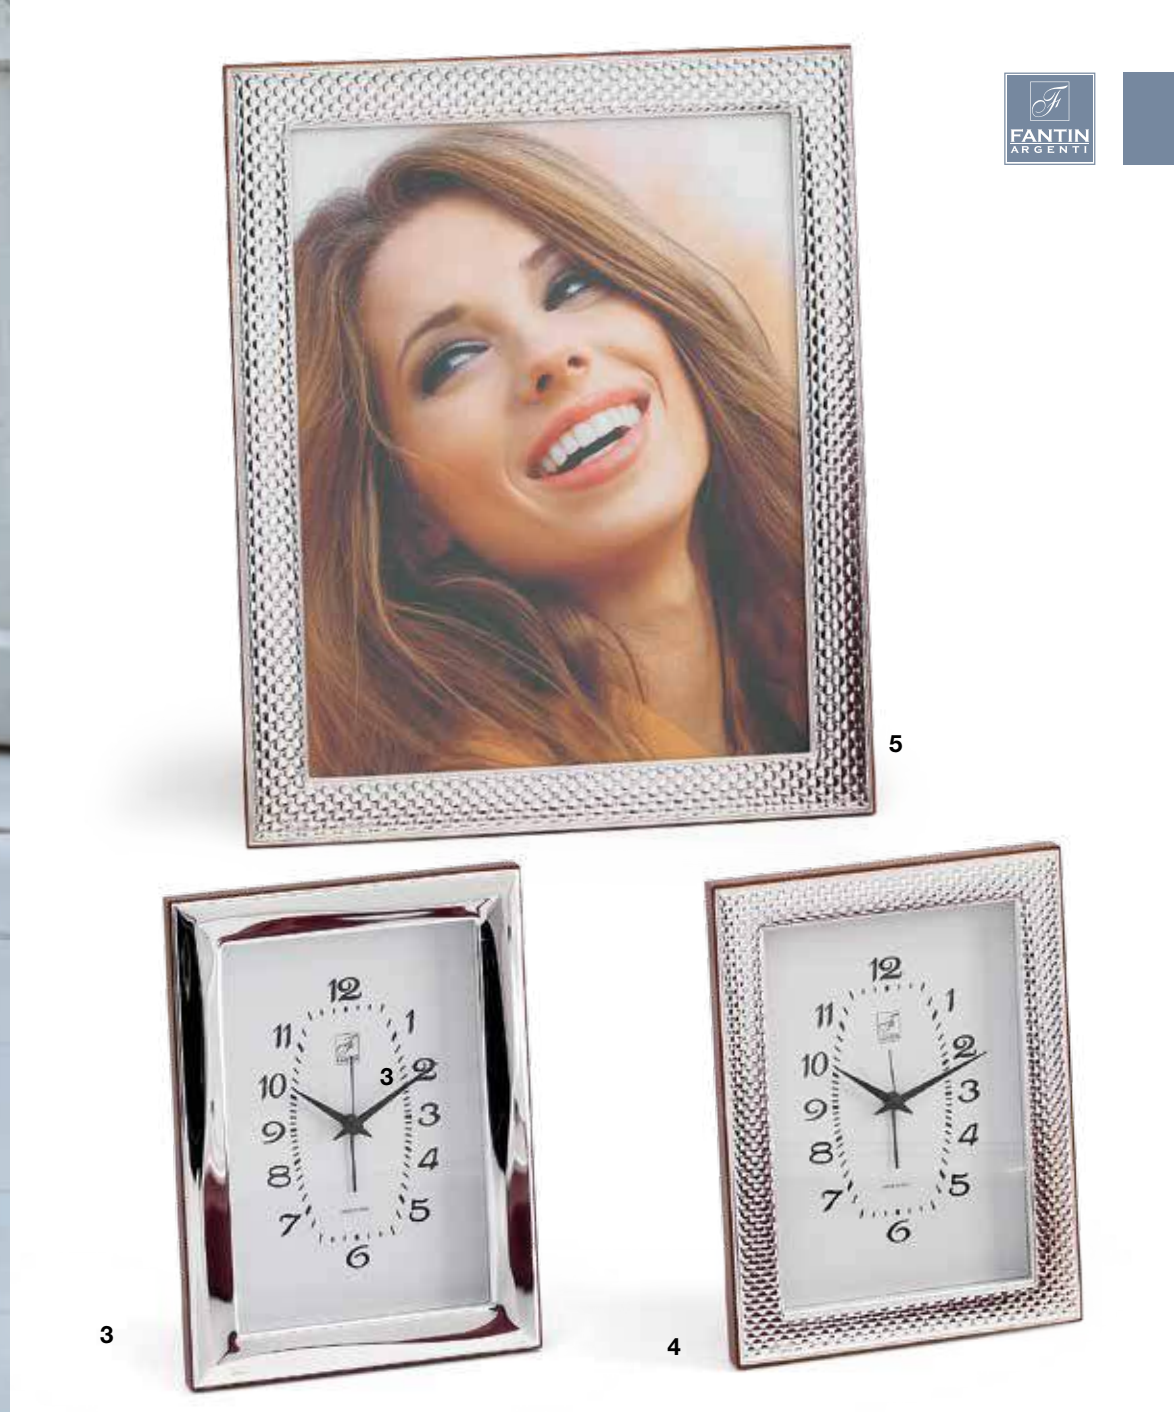

1 Portafoto fascia liscia onde

Cod. art.: **8552** cm. 6 x 9
Cod. art.: **8554** cm. 10 x 15
Cod. art.: **8555** cm. 15 x 20
Cod. art.: **8556** cm. 20 x 25

2 Album portafoto onde

Cod. art.: **2-8554M** cm. 20 x 25
Cod. art.: **9-8554M** cm. 30 x 30

3 Sveglia fascia liscia onde

Cod. art.: **8558** cm. 10 x 15

4 Sveglia fascia nido d'ape

Cod. art.: **8697** cm. 6 x 9
Cod. art.: **8698** cm. 10 x 15

5 Portafoto fascia nido d'ape

Cod. art.: **8692** cm. 6 x 9
Cod. art.: **8694** cm. 10 x 15
Cod. art.: **8695** cm. 15 x 20
Cod. art.: **8696** cm. 20 x 25