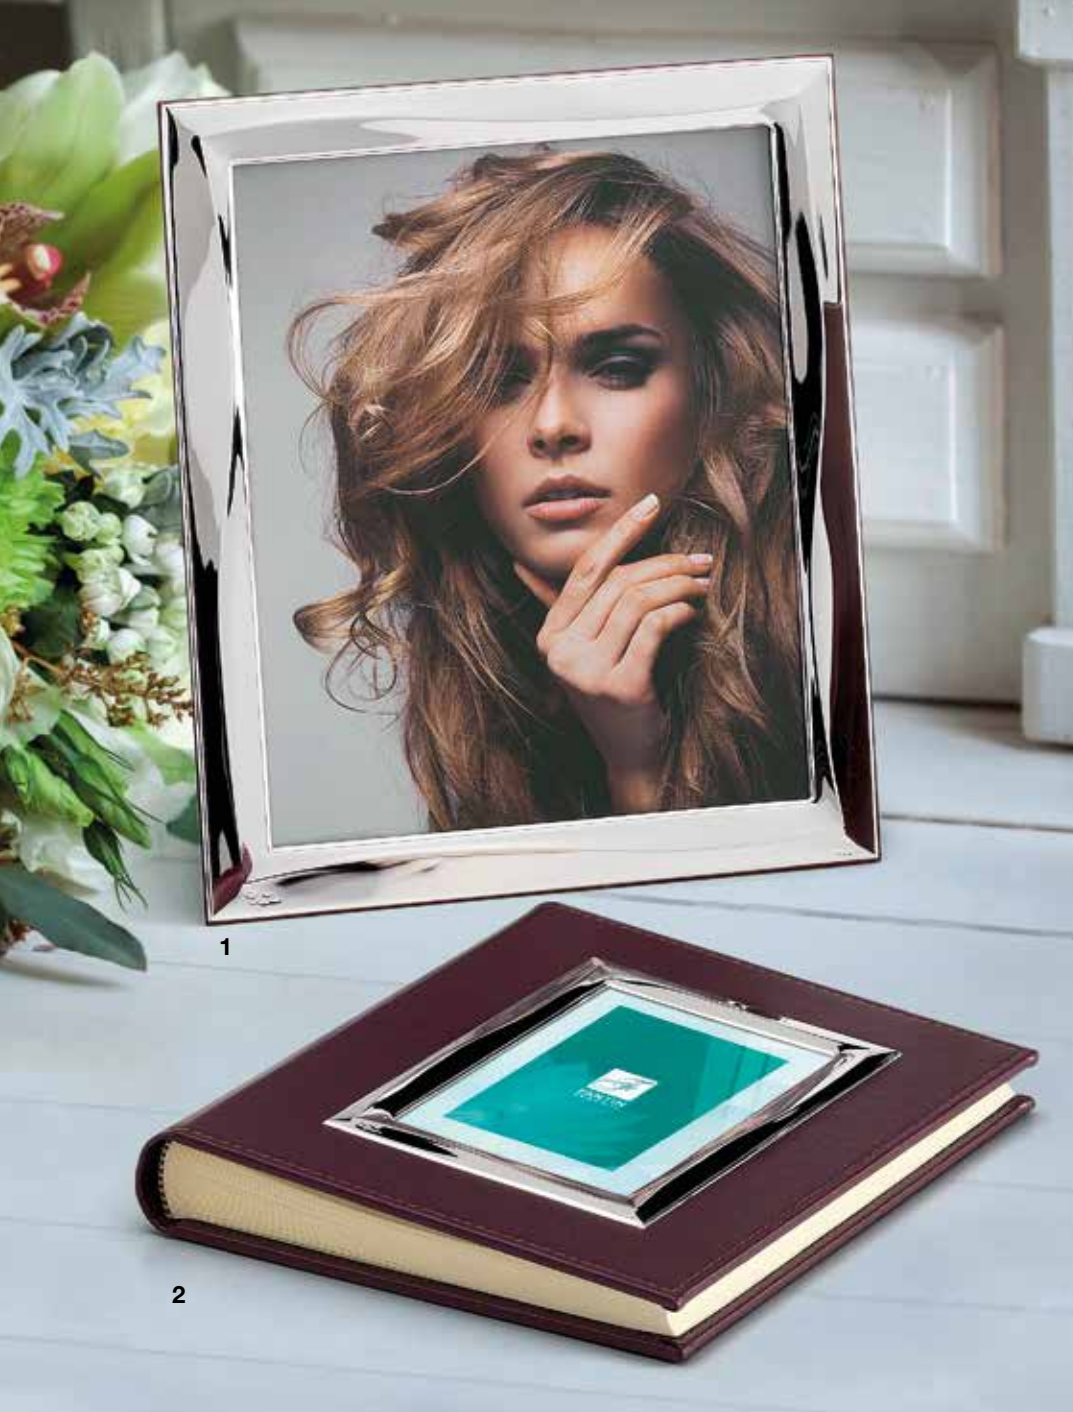

1 Portafoto fascia liscia onde

Cod. art.: **8552** cm. 6 x 9
Cod. art.: **8554** cm. 10 x 15
Cod. art.: **8555** cm. 15 x 20
Cod. art.: **8556** cm. 20 x 25

2 Album portafoto onde

Cod. art.: **2-8554M** cm. 20 x 25
Cod. art.: **9-8554M** cm. 30 x 30

3 Sveglia fascia liscia onde

Cod. art.: **8558** cm. 10 x 15

4 Sveglia fascia nido d'ape

Cod. art.: **8697** cm. 6 x 9
Cod. art.: **8698** cm. 10 x 15

5 Portafoto fascia nido d'ape

Cod. art.: **8692** cm. 6 x 9
Cod. art.: **8694** cm. 10 x 15
Cod. art.: **8695** cm. 15 x 20
Cod. art.: **8696** cm. 20 x 25