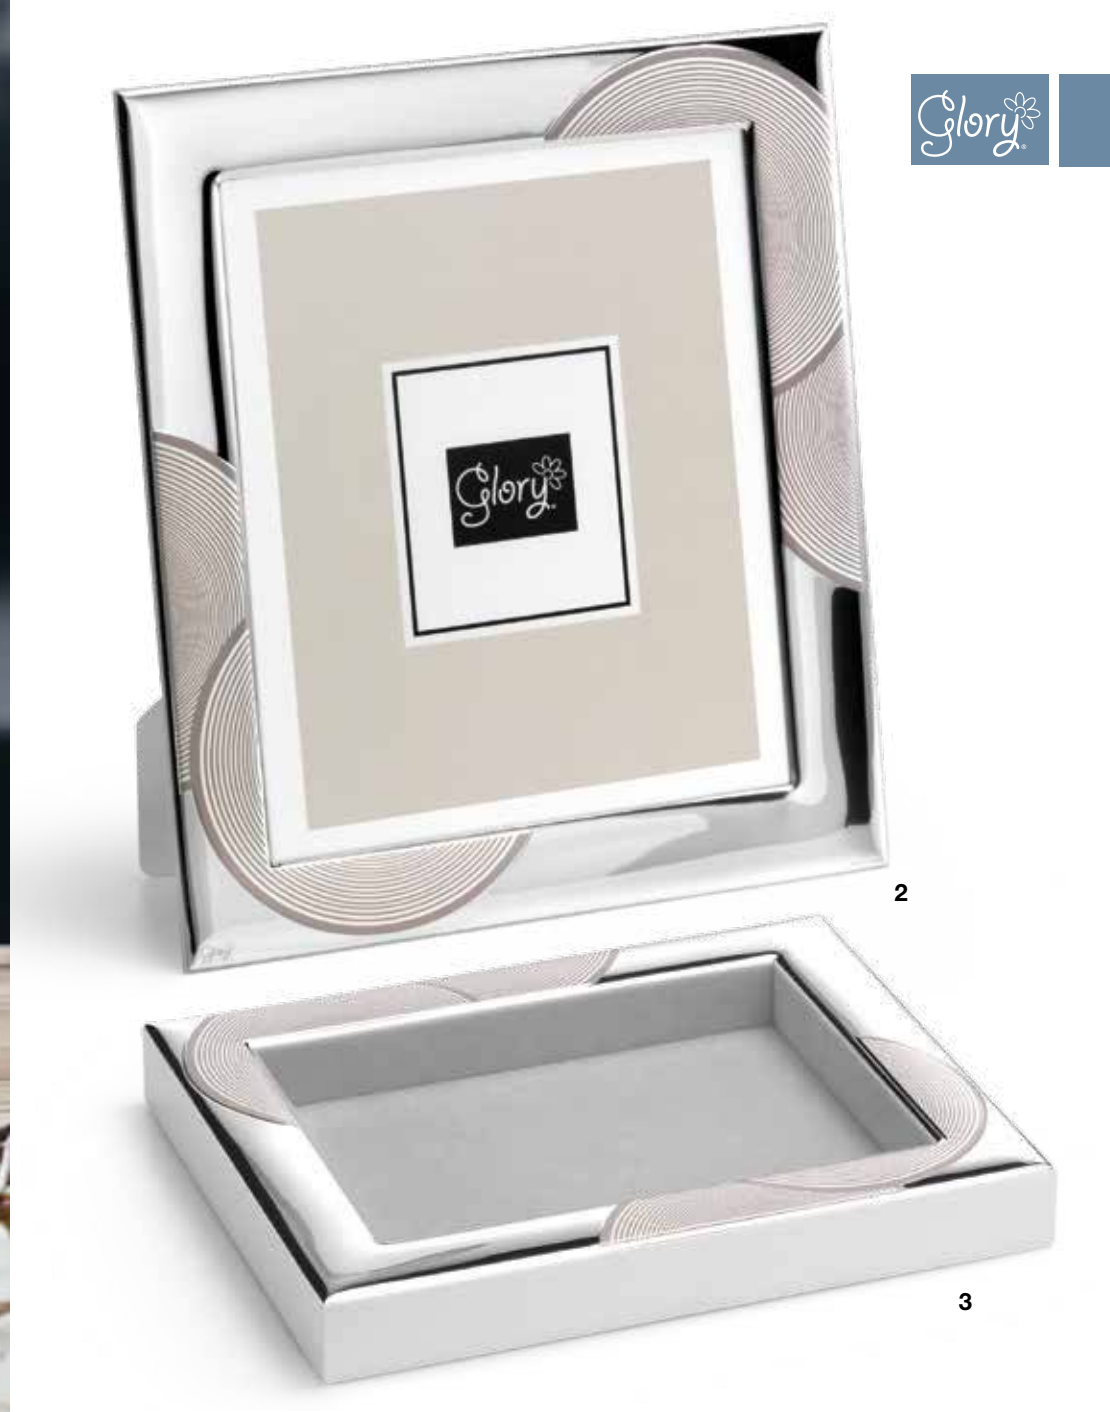

4 Cofanetto calle bianco
Cod. art.: **8439B** cm. 17 x 17 x H 6

2

3

1 Portafoto rett. retro bianco torciglione

Cod. art.: **8444B** cm. 10 X 15
Cod. art.: **8445B** cm. 15 X 20
Cod. art.: **8446B** cm. 20 X 25

2 Portafoto cerchi rett. retro bianco

Cod. art.: **8474B** cm. 10 X 15
Cod. art.: **8475B** cm. 15 X 20
Cod. art.: **8476B** cm. 20 X 25

3 Svuota tasche cerchi rett. retro bianco

Cod. art.: **8473B** cm. 26 X 21 (mis. esterna)