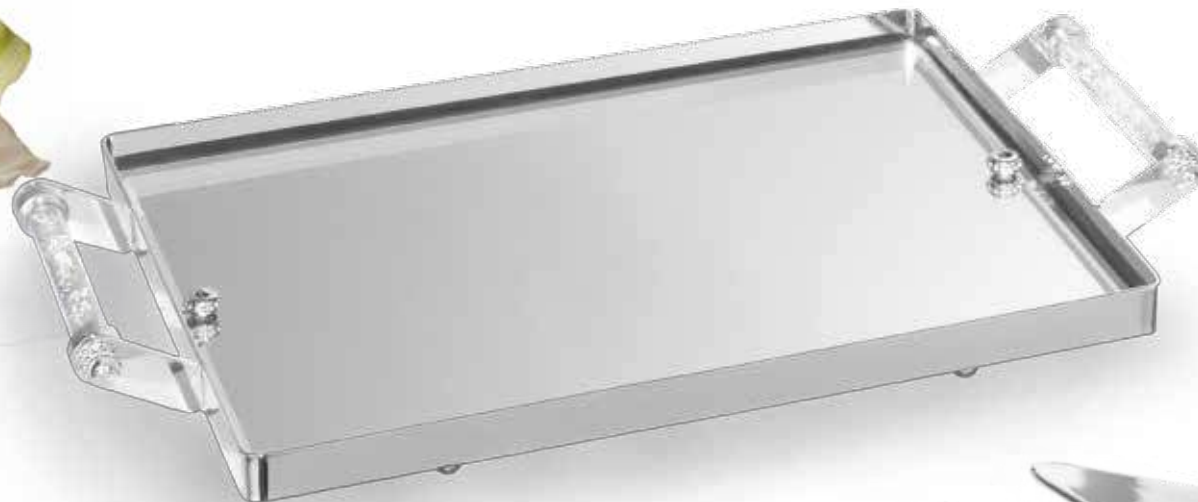

Cod. art.: 836 cm. 23 x 5 x H12

2

2 Orologio in metallo mobile

Cod. art.: 835 cm. 15,5 x 5,5 x H13,5

1

2

4

3