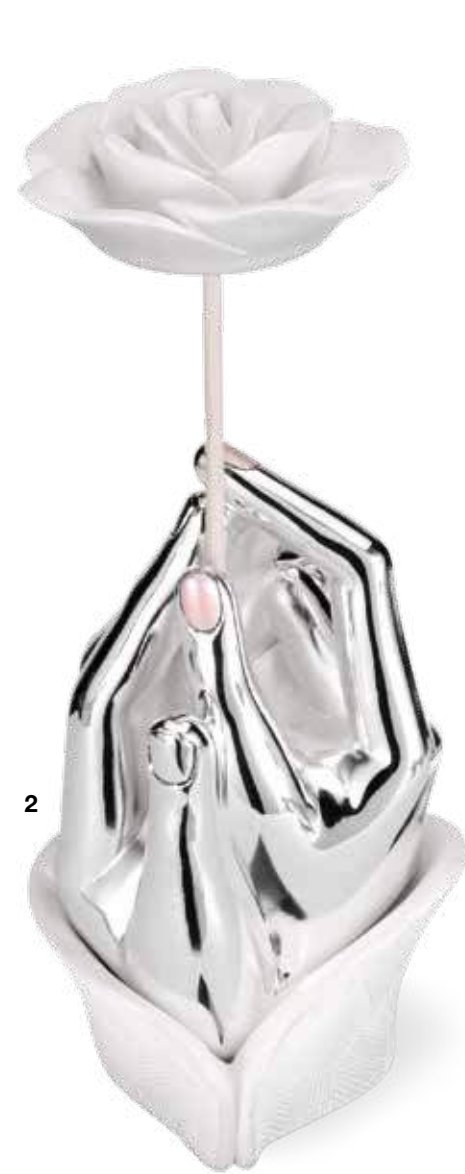

Cod. art.: **449/1BC** cm. 8 X 8

4 Profumatore cresima bicolor

Cod. art.: **449/2BC** cm. 8 X 8

5 Profumatore 50° bicolor

Cod. art.: **449/5BC** cm. 8 X 8

1

2

3