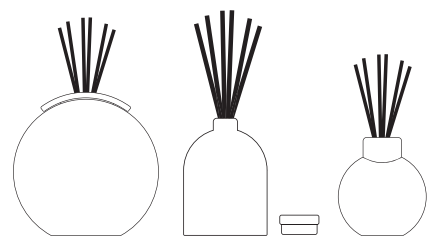

EGAN

FIRST KISS

VET30
CARTELLO VETRINA
cm 50x70

FANTASTIC FELINES

VET55
CARTELLO VETRINA

JUNGLE SONGS

VET82
CARTELLO VETRINA
cm 50x70

111005
VASSOIO
cm 22x15
€ 19,90