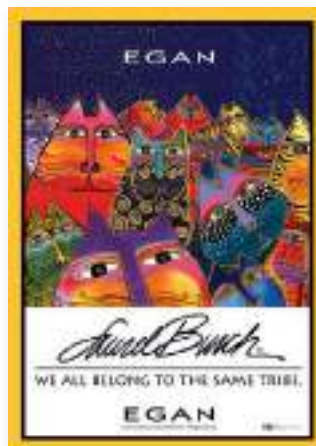

EGAN

FIRST KISS

VET30
CARTELLO VETRINA
cm 50x70

FANTASTIC FELINES

VET55
CARTELLO VETRINA

JUNGLE SONGS

VET82
CARTELLO VETRINA
cm 50x70

111005
VASSOIO
cm 22x15
€ 19,90