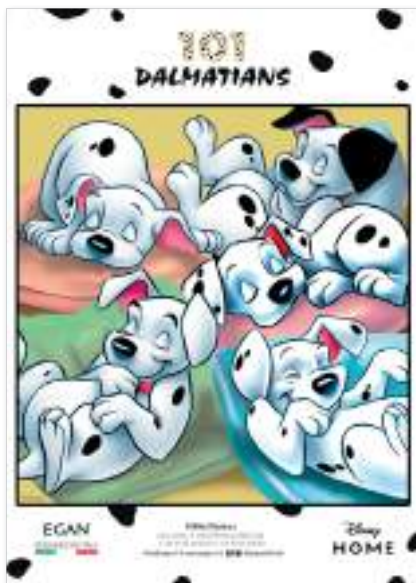

VISUAL DISPLAY

VET95
CM 50X70