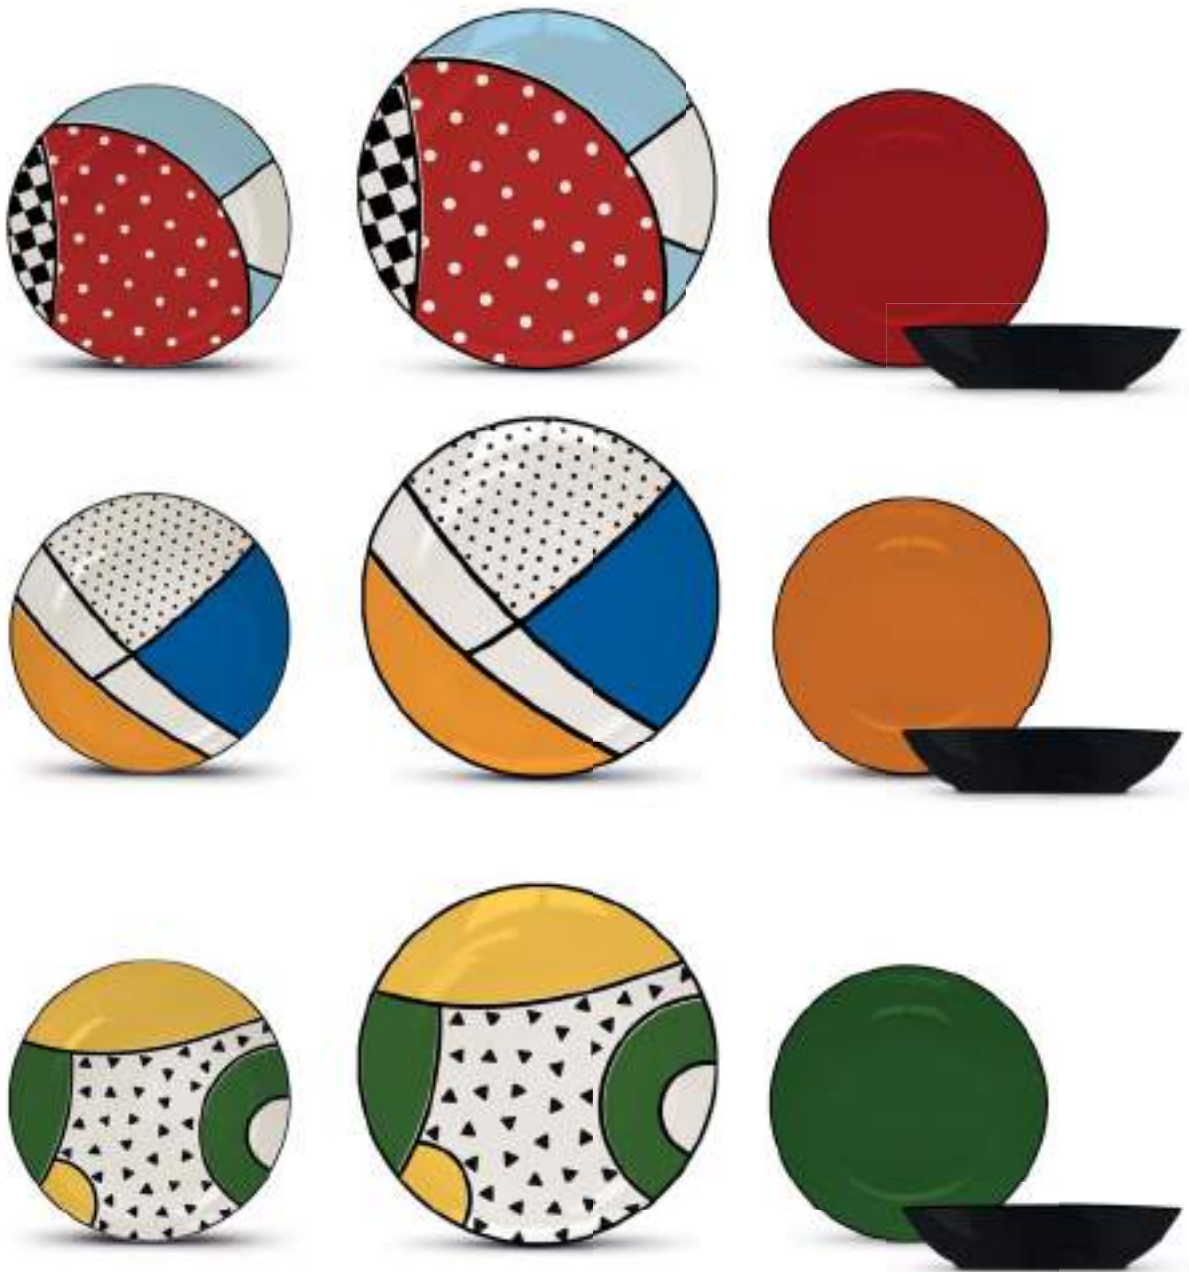

112030
SET 18 PIATTI
€ 119,00

piatto dessert
ø cm 20,5

piatto piano
ø cm 26,5

piatto fondo
ø cm 20

NOVITÀ

13

STONEWARE DECORO SOTTOSMALTO

DESIGNED IN ITALY

EGAN
ITALY