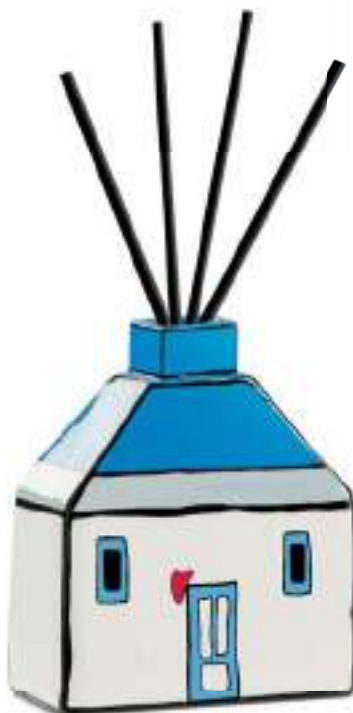

Candela al profumo di Lavanda

192029
verde

Candela al profumo di Tè verde

Profumatori

Ogni profumatore è completo di 4 bastoncini.

192035
giallo

192036
verde

PROFUMATORE
cm 6x11
€ 15,90