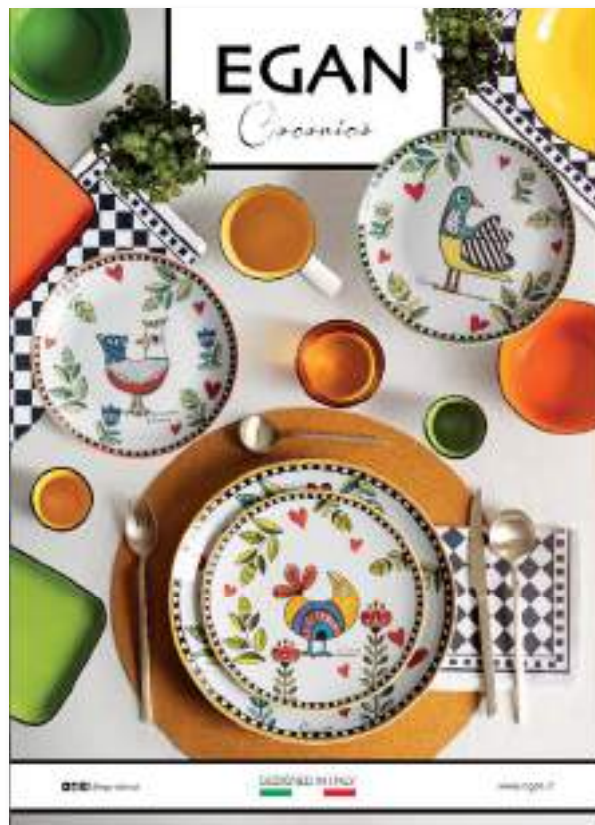

€ 29,90

112026

PROFUMATORE

cm 9x13

€ 22,90

Ogni profumatore è completo di bastoncini.

VET97
CARTELLO VETRINA
cm 50x70

Cocoricò