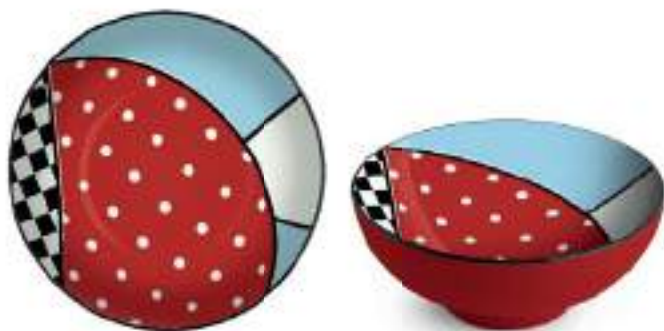

POKE BOWL
Ø cm 20,5
€ 21,90

112019
rosso

SET 2 COPPETTE
Ø cm 11,5
€ 14,90