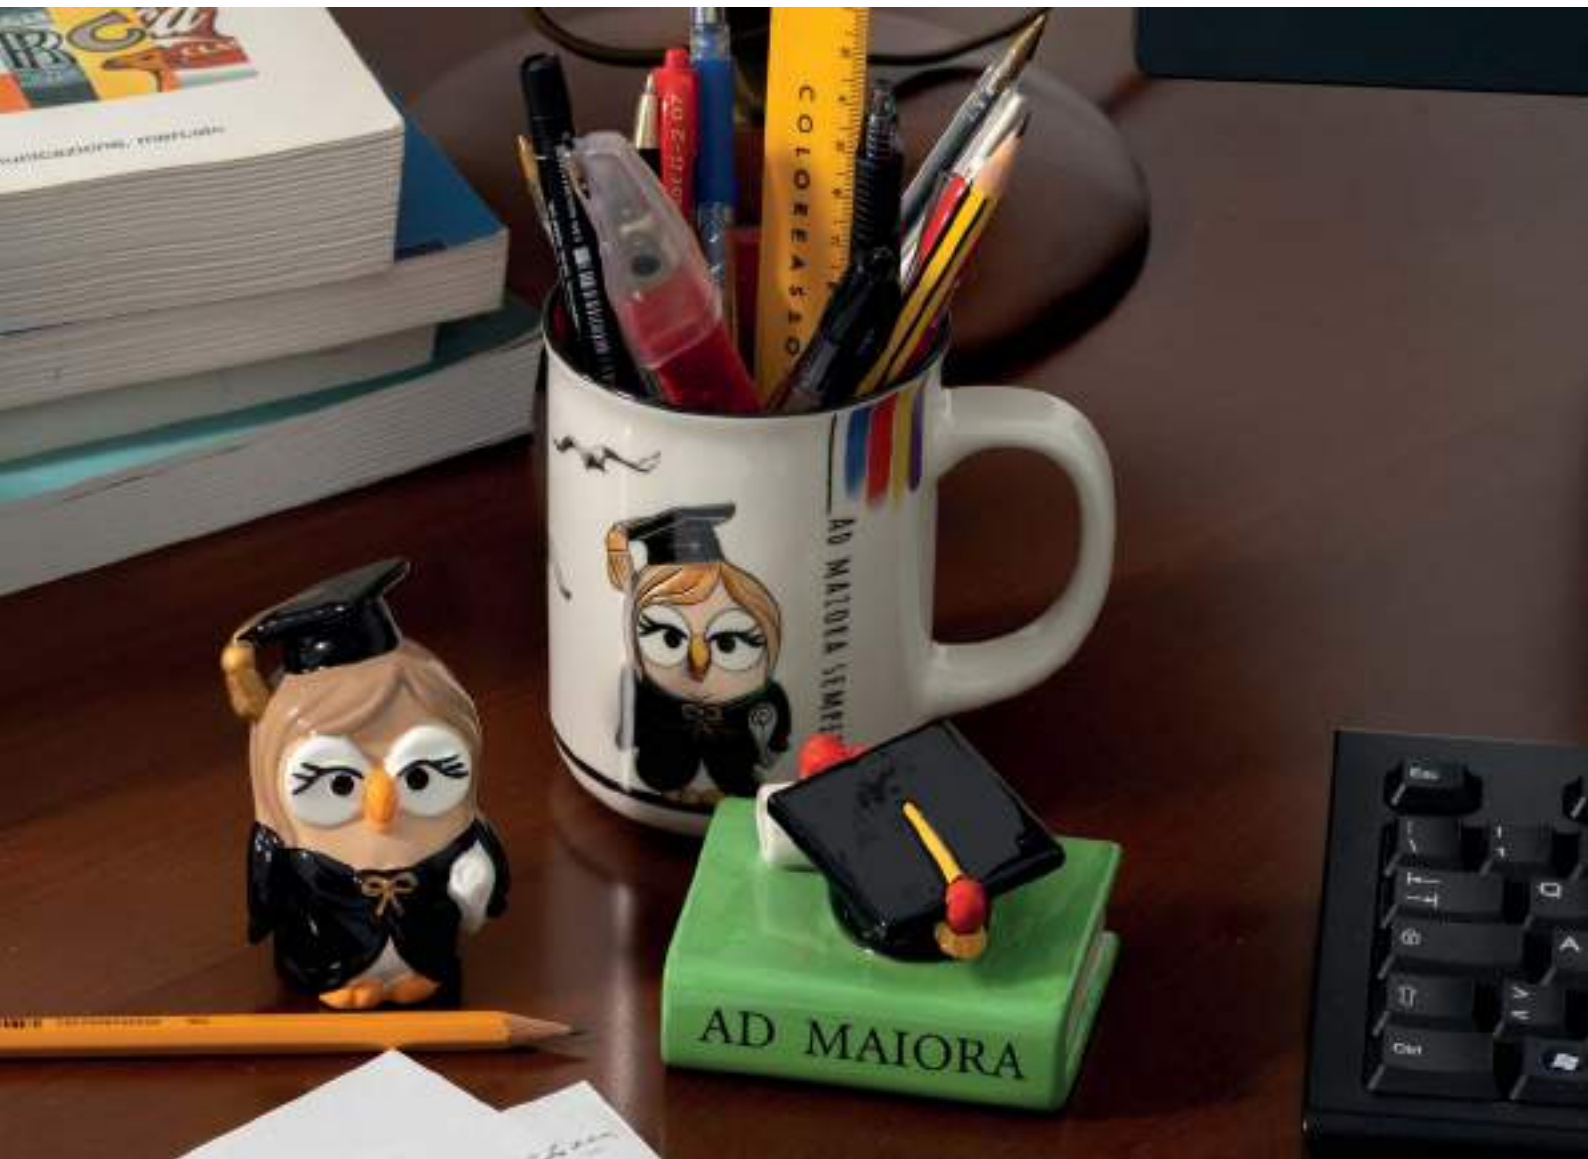

LAUREA

AD
MAIORA
SEMPER

CAMPANELLE CON CORONA
cm 6x9
€ 16,90

138002
laureato

138001
laureata

CAMPANELLE CON TOCCO
cm 6x9
€ 16,90

138004
laureato

138003
laureata

138011
MAPPAMONDO CON TOCCO
cm 8x12
€ 21,90

138010
LIBRO CON TOCCO E PERGAMENA
cm 8x6
€ 17,90

GOOFO LAUREA
cm 6x8
€ 16,50

138019
laureato

138020
laureata

BICCHIERINO
ml 90
€ 6,90

138014
laureato

138013
laureata