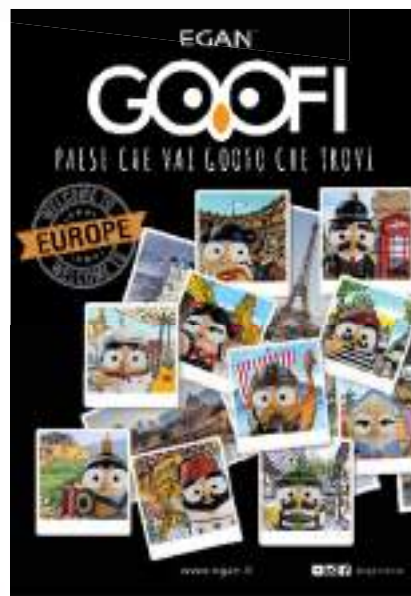

PAESE CHE VAI GOOFO CHE TROVI

VET32
CARTELLO VETRINA
cm 32x45