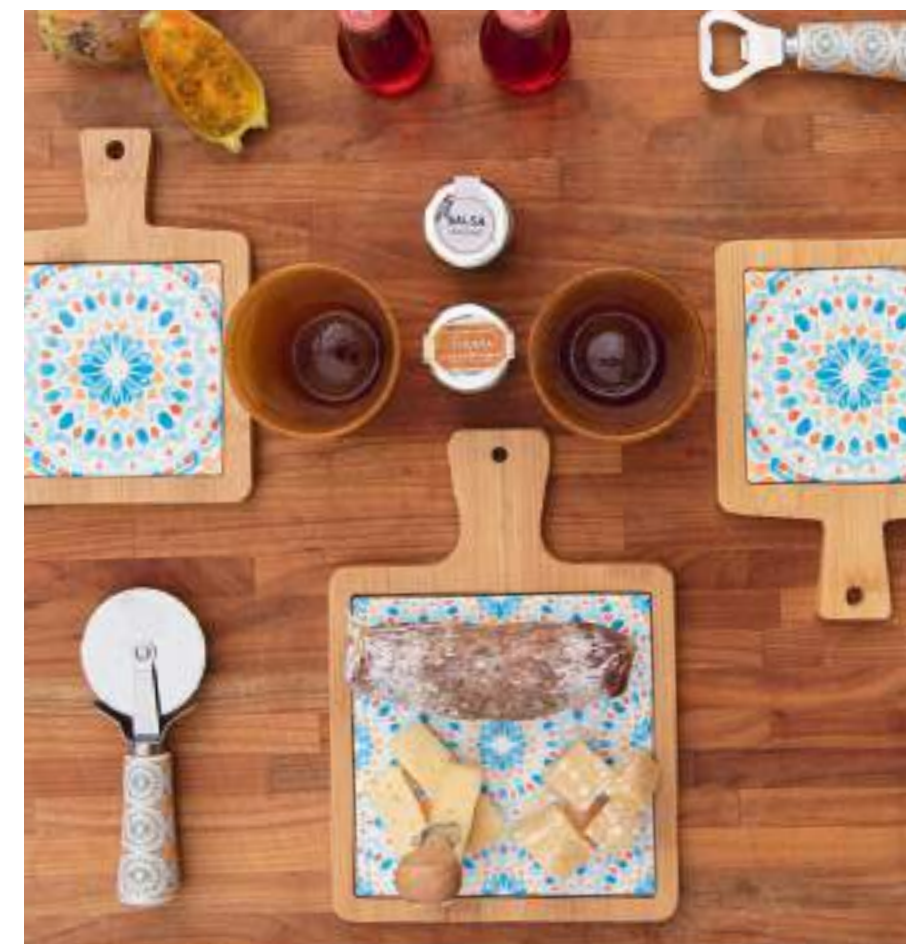

LINEA
Marrakech