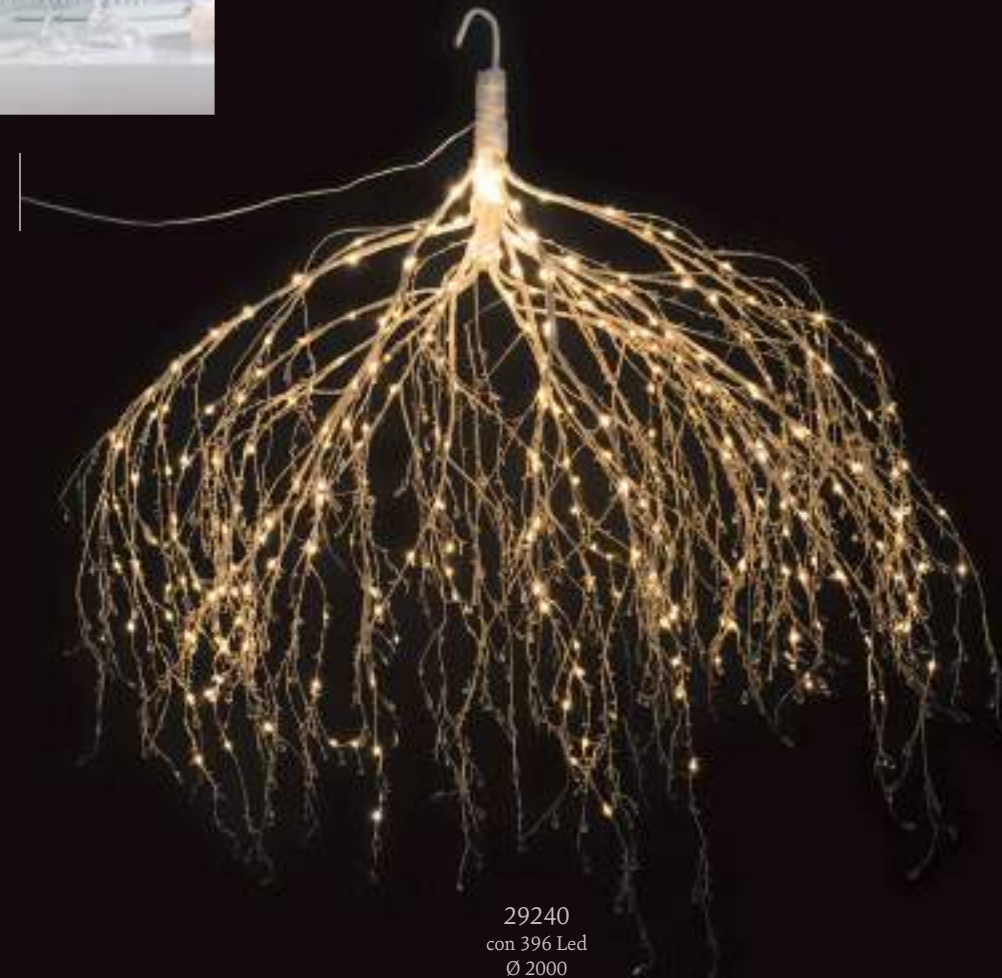

22141
vassoio
Ø 390

29039
470 x 55 x 370

29038
400 x 425
da appendere
e da appoggio

CERA

21194
Ø 200 x h 200

21193
Ø 148 x h 148

21687
Ø 50 x h 30
set 9
ricarica per lanterna:
21193

21688
Ø 75 x h 30
set 9
ricarica per lanterne:
21194

Lampadari
GEMME IN VETRO ORGANICO

29239
con 112 Led
Ø 900
lunghezza rami: 900

29240
con 396 Led
Ø 2000
lunghezza rami: 1200

Cascate e alberi

28193
con 160 Led
h 1000

28194
con 240 Led
h 1800

28201
con 360 Led
h 1800