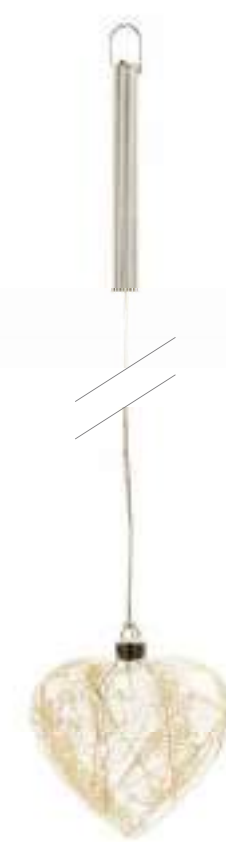

29212 ^
120 x 125

* 3x AAA LED
Batteria non inclusa
Battery not included

^ 2x AAA LED
Batteria non inclusa
Battery not included