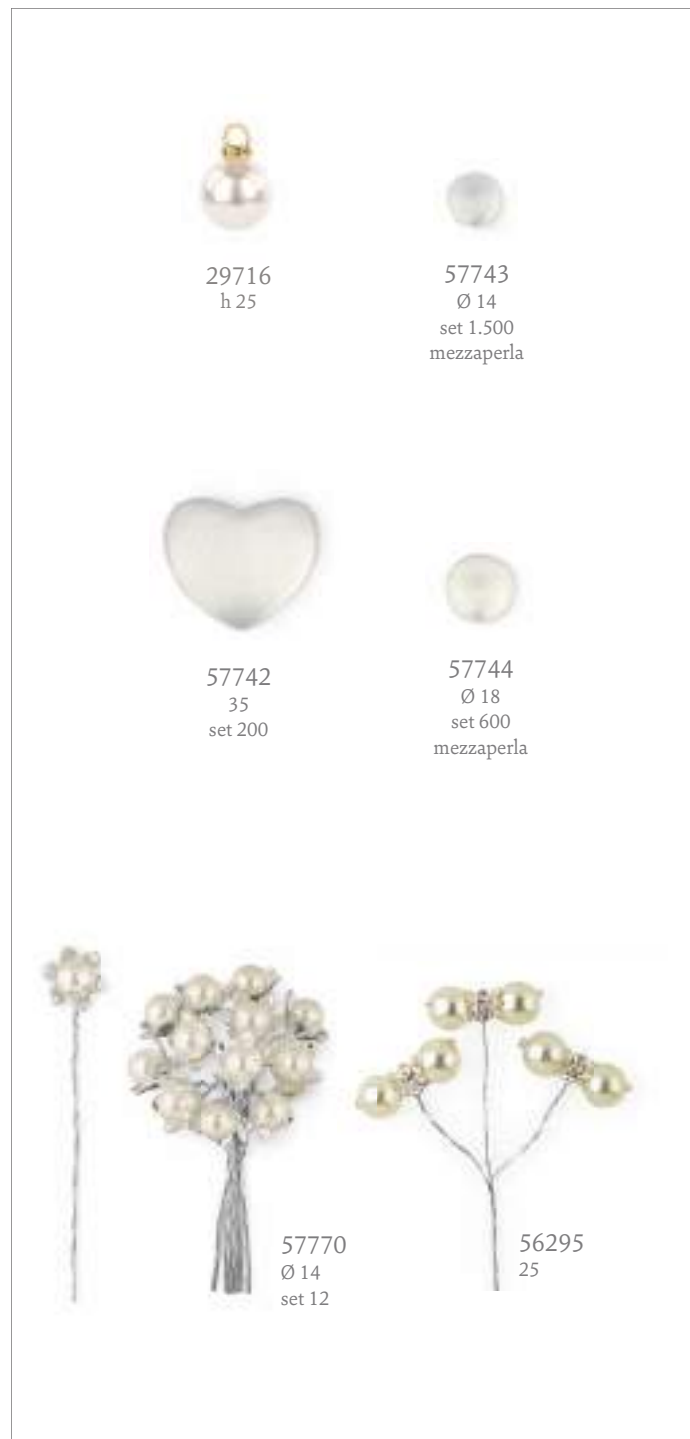

55423
h 80

55424
h 80

56762
fiore oro
con strass 30 mm

56095
Ø 35

56092
Ø 25

56093
Ø 35

56090
Ø 25

71795
45 x 42

71791
28 x 28

Perle & Co.

ACCESSORI
in Tessuto

27603
cotone-poliestere
54 x 85

27586
cotone-poliestere
54 x 85

28265
50 x 65
set 12

28223
54 x 85
set 12

28238
54 x 85
set 12