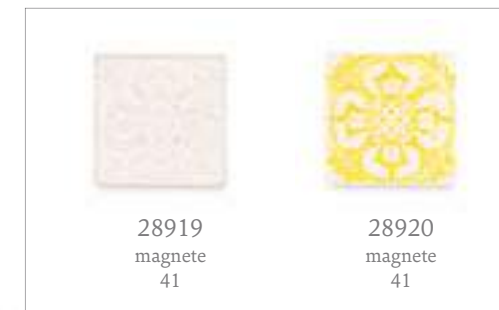

29035
175 x 100

* LED

Batteria inclusa
Battery included

DOLOMITE

28927
diffusore con fialetta - h 70
con boccetta profumo 30 ml (Vaniglia)
con scatola (28924D)

28922
magnete
41

29165
sottopentola
160 x 160
con scatola (29163D)

29171
140 x 100 x 275

29168 *
205 x 205 x 70

LINEA

Mediterraneo

DOLOMITE

28919
magnete
41

28920
magnete
41

28924
diffusore con fialetta - h 70
con boccetta profumo 30 ml (Vaniglia)
con scatola (28924D)