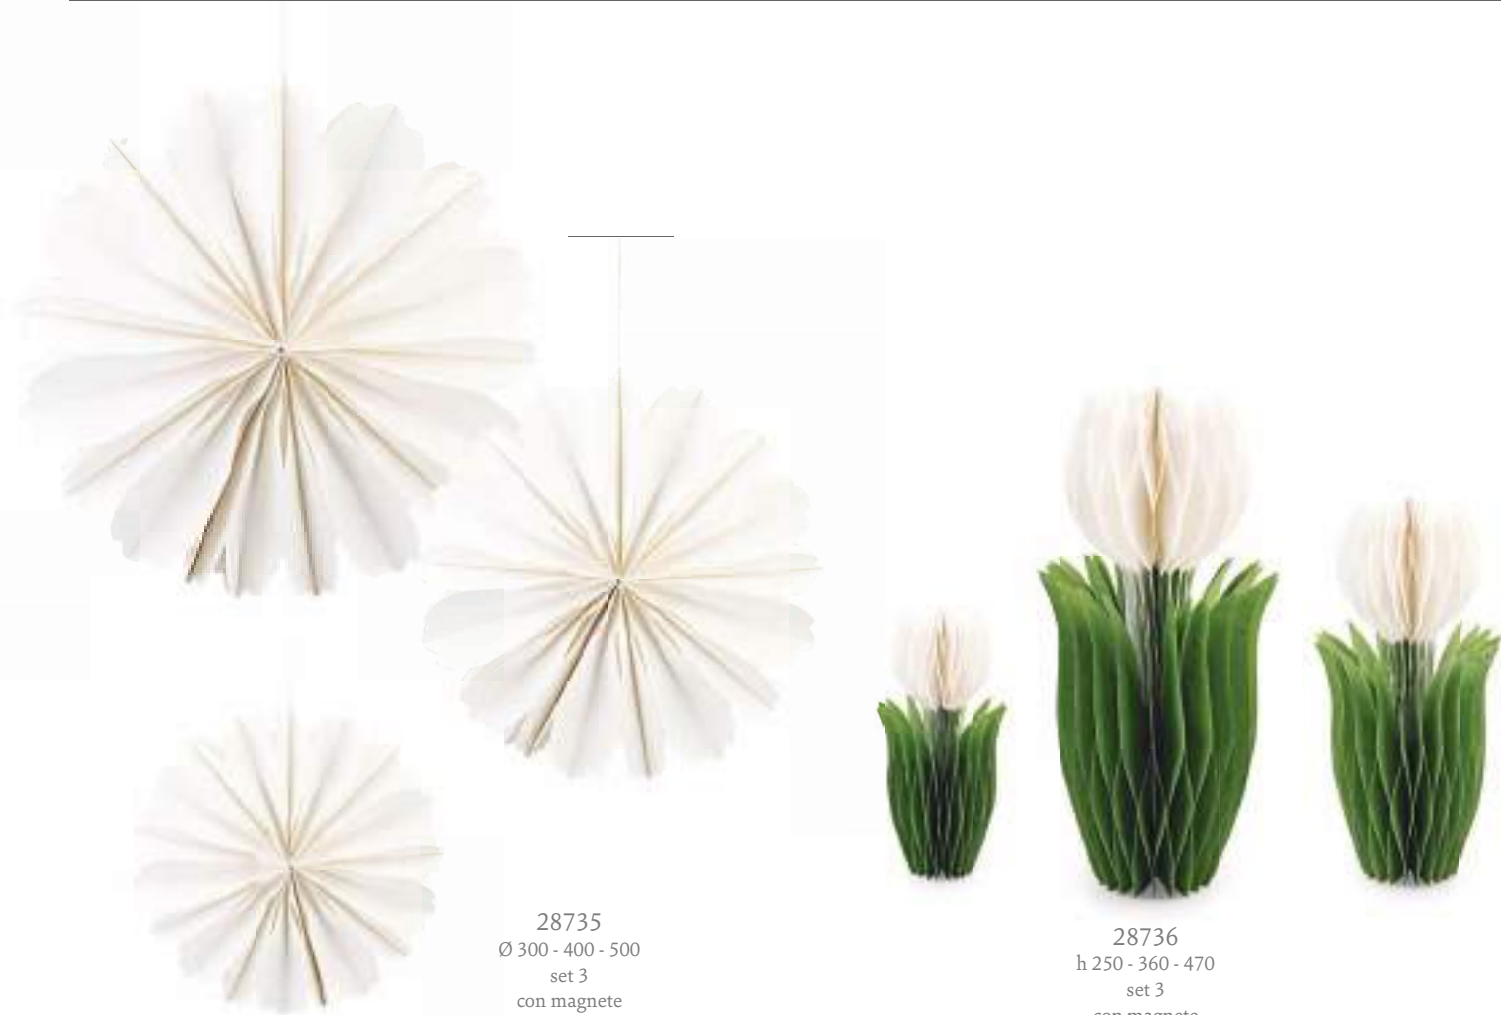

25372
Ø 120 - 200 - 280
set 3
con magnete

25373
h 250 - 360 - 470
set 3
con magnete