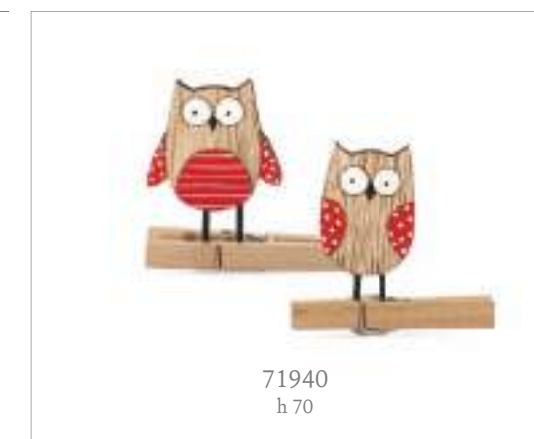

28464
portafoto
articolo: 50 x h 90
sacchetto: 90 x 30 x 140
molletta: Ø35

28463
articolo: 50 x h 65
sacchetto: 90 x 30 x 140
molletta: Ø35

LINEA
*Cufetti
portafortuna*

71942
h 500

71940
h 70

71938
h 290

27658
contenitore
h 90