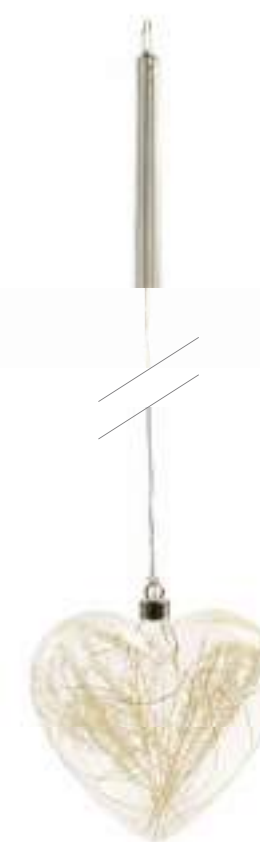

29216 ^
150 x 150