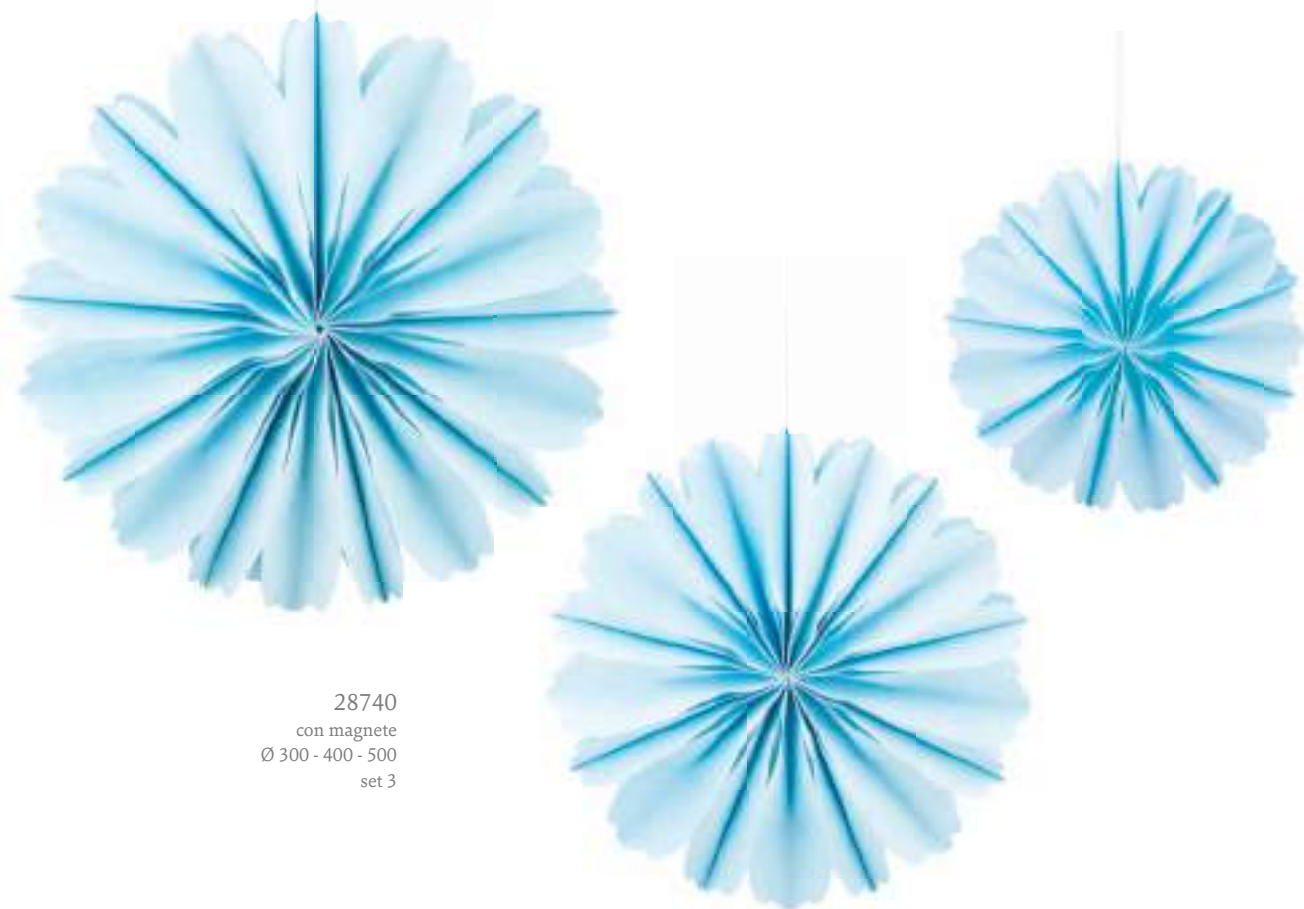

CARTA

28740
con magnete
Ø 300 - 400 - 500
set 3