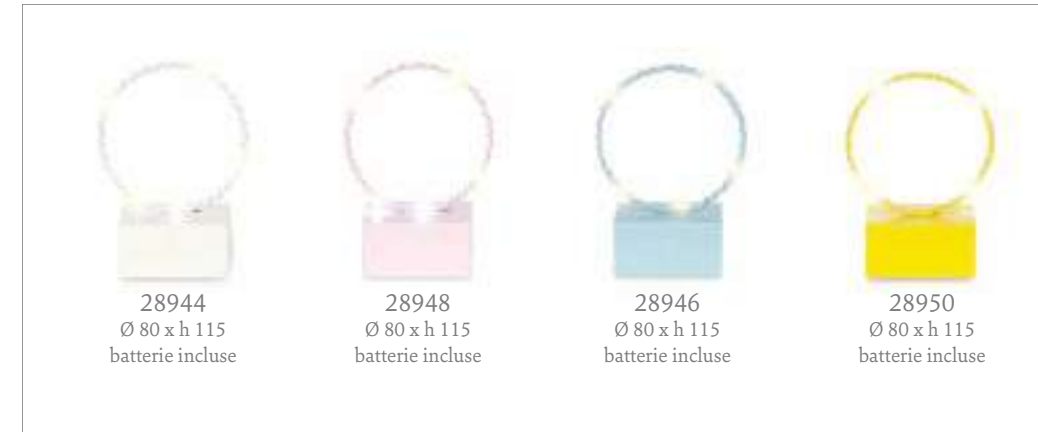

METALLO CON BASE IN LEGNO

28945 ^
Ø 450 x h 505 / Ø 550 x h 600
set 2