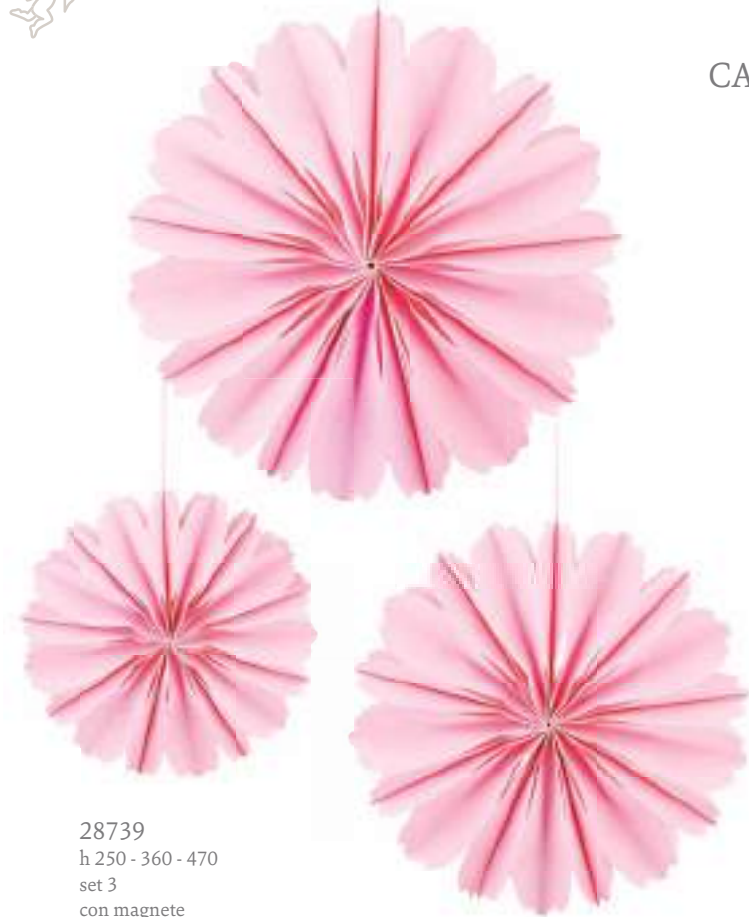

CARTA

28739
h 250 - 360 - 470
set 3
con magnete