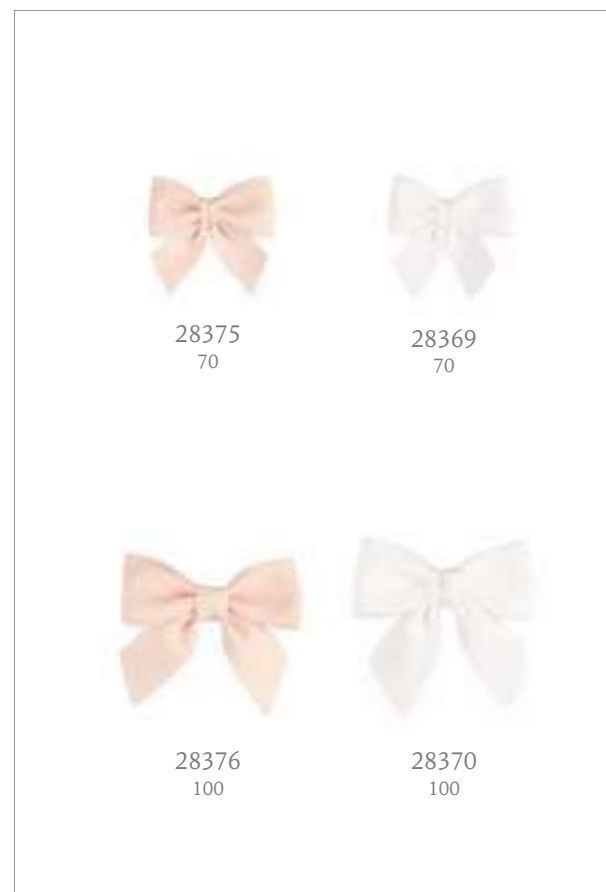

COTONE

POLIETILENE